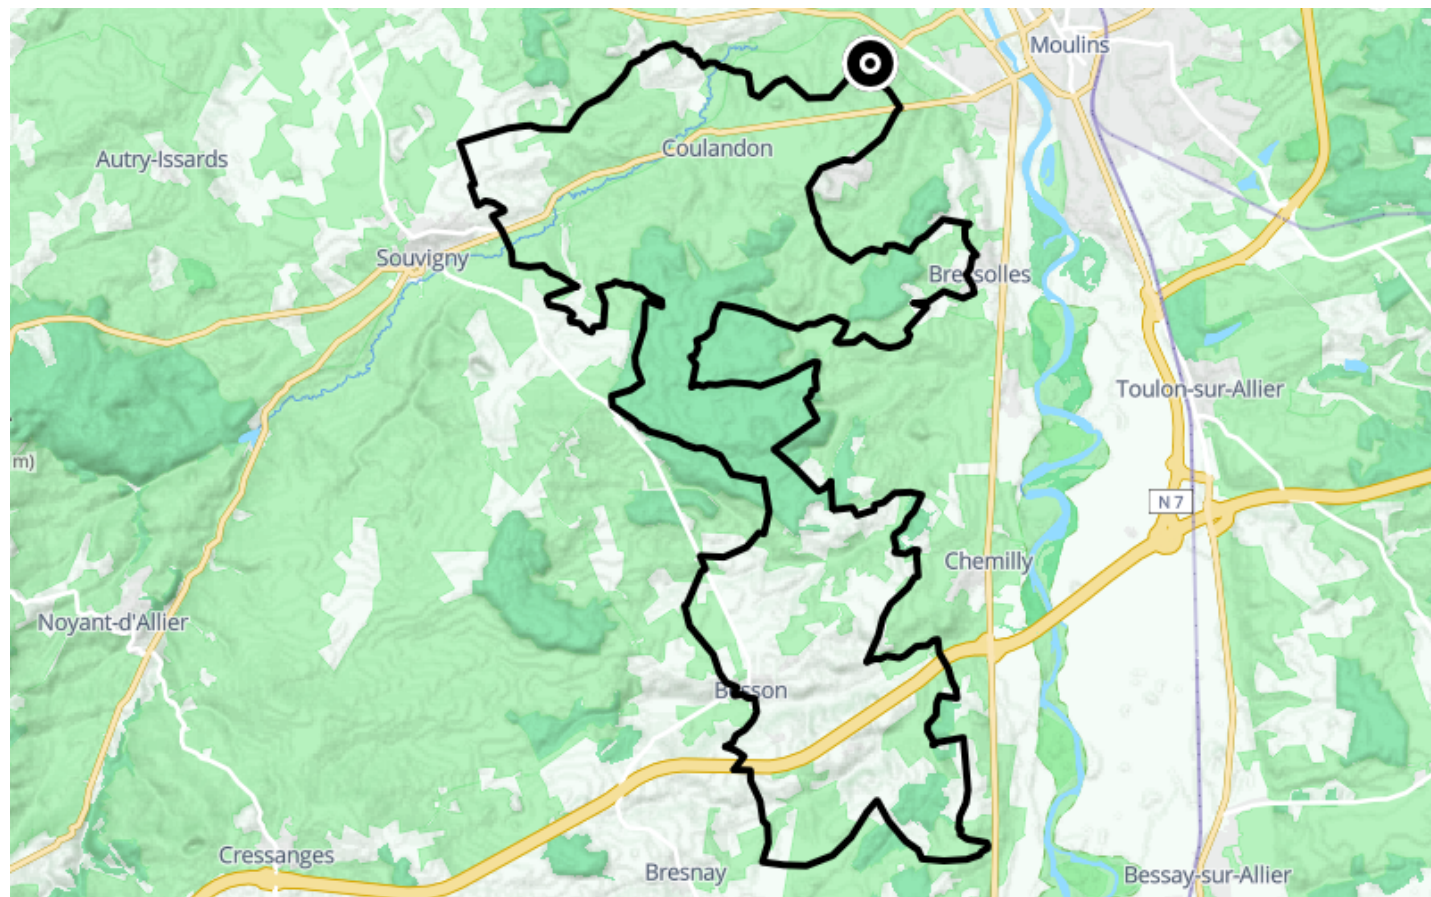

Circuit "A travers vignes et forêts"

● **Difficile**

🚲 **À vélo**

🕒 **4 h 31 min**

↔️ **68.0 km**

📍 **Départ** 21 Rue Saint-Vincent
03000, Neuvy

Descriptif

Difficultés particulières

Cette boucle emprunte des voies partagées par des véhicules motorisés.

Office de tourisme de Moulins et sa région
11, rue François Péron

+33470441414

<https://www.moulins-tourisme.com>

Retrouvez ce parcours et bien d'autres
sur l'application mobile **Loodpi - balades & GPS**