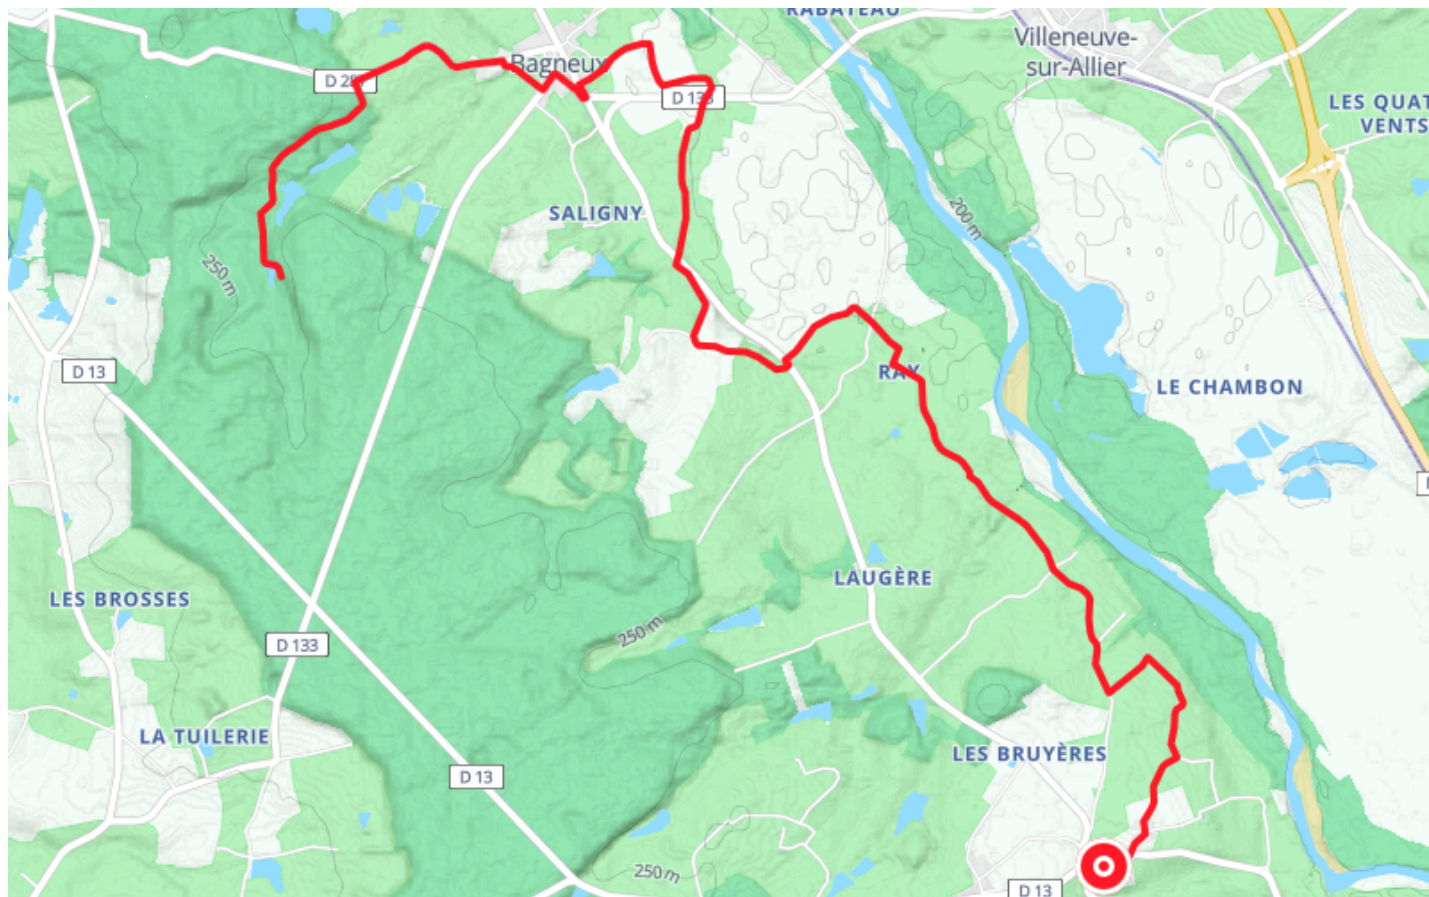

Circuit "Cavaliers des forêts"

● Moyenne

🚲 À vélo

🕒 1 h 07 min

↔ 13.1 km

📍 **Départ** Place de la Mairie
03000, Montilly

Descriptif

Difficultés particulières

Cette boucle emprunte des voies partagées par des véhicules motorisés.

Office de tourisme de Moulins et sa région
11, rue François Péron

+33470441414

<https://www.moulins-tourisme.com>

Retrouvez ce parcours et bien d'autres
sur l'application mobile **Loodpi - balades & GPS**