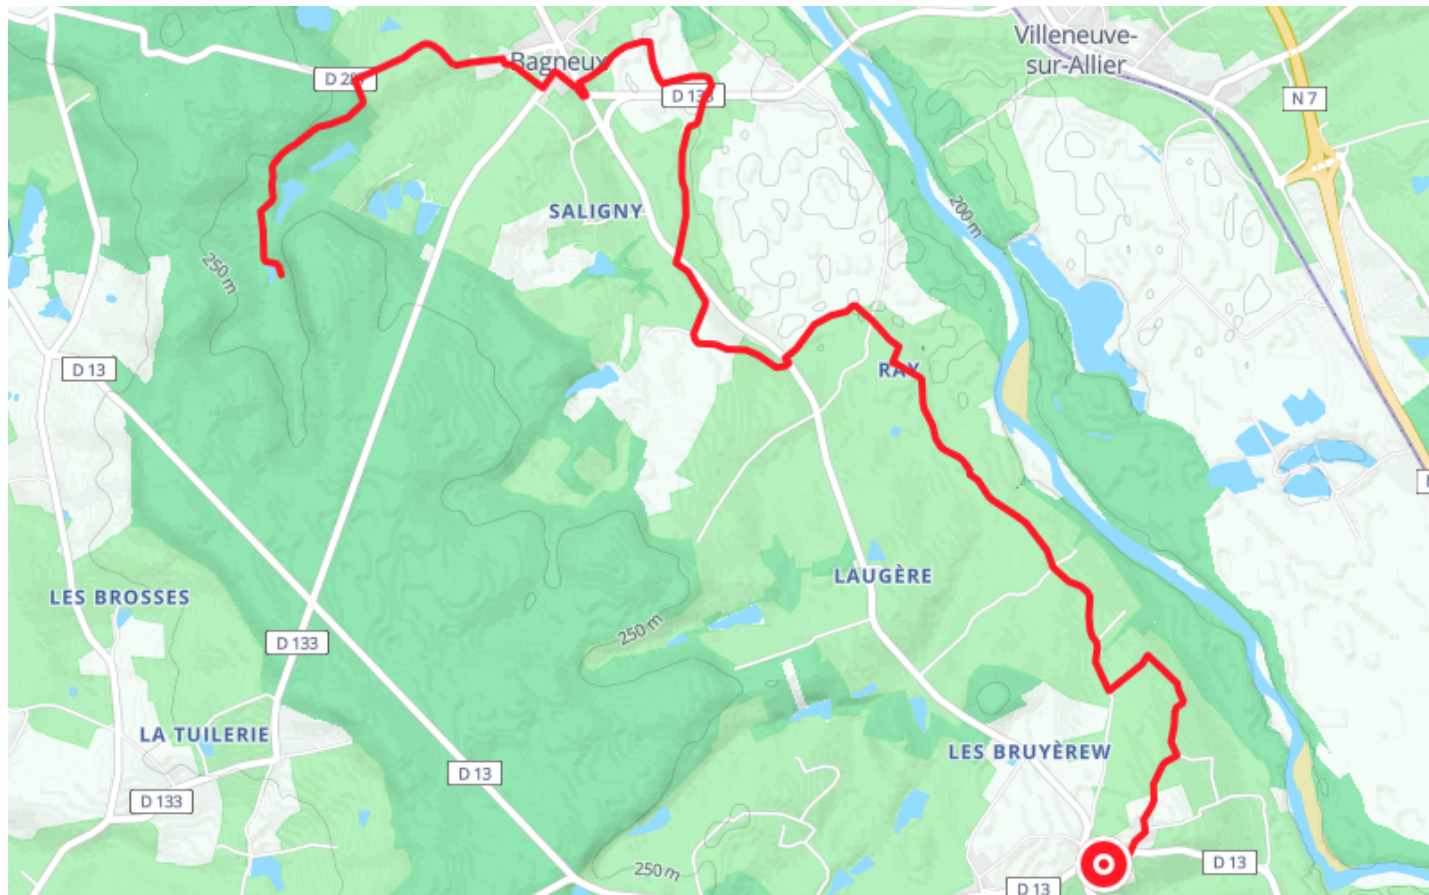

Circuit "Cavaliers des forêts"

● Moyenne

🚲 À vélo

🕒 1 h 07 min

↔ 13.1 km

📍 **Départ** Place de la Mairie
03000, Montilly

Descriptif

Difficultés particulières

Cette boucle emprunte des voies partagées par des véhicules motorisés.

Office de tourisme de Moulins et sa région
11, rue François Péron

+33470441414

<https://www.moulins-tourisme.com>

Retrouvez ce parcours et bien d'autres
sur l'application mobile **Loodpi - balades & GPS**