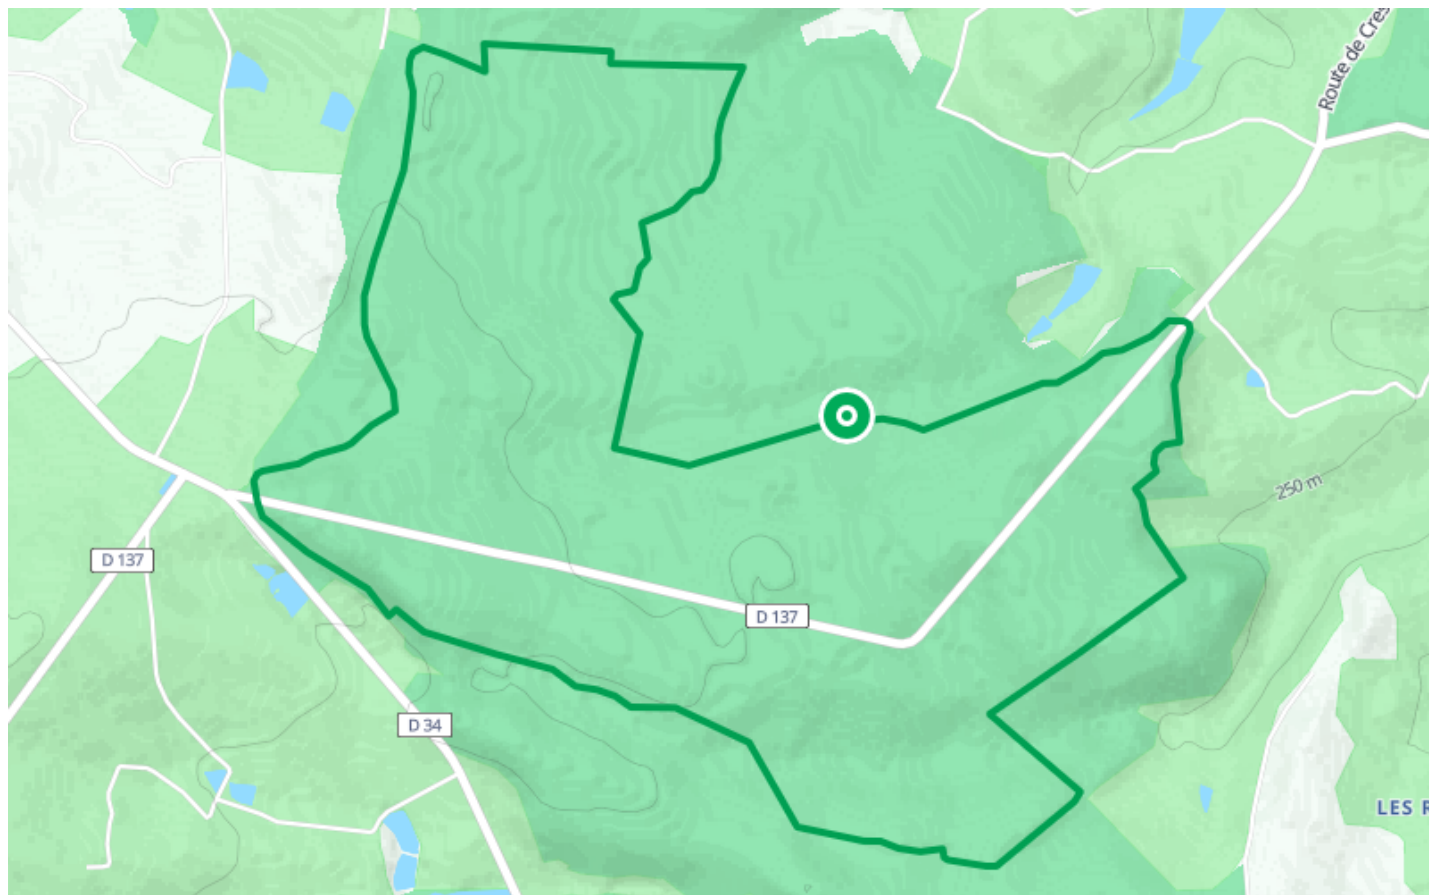

# Circuit "Le Chêne Armilhon"

● Très facile

🚲 À vélo

🕒 52 min

↔️ 13.0 km

📍 **Départ** Route de Cressanges  
03210, Besson

## Descriptif

## Difficultés particulières

Cette boucle emprunte des voies partagées par des véhicules motorisés.

+33470441414

<https://www.moulins-tourisme.com>

Retrouvez ce parcours et bien d'autres  
sur l'application mobile **Loodpi - balades & GPS**