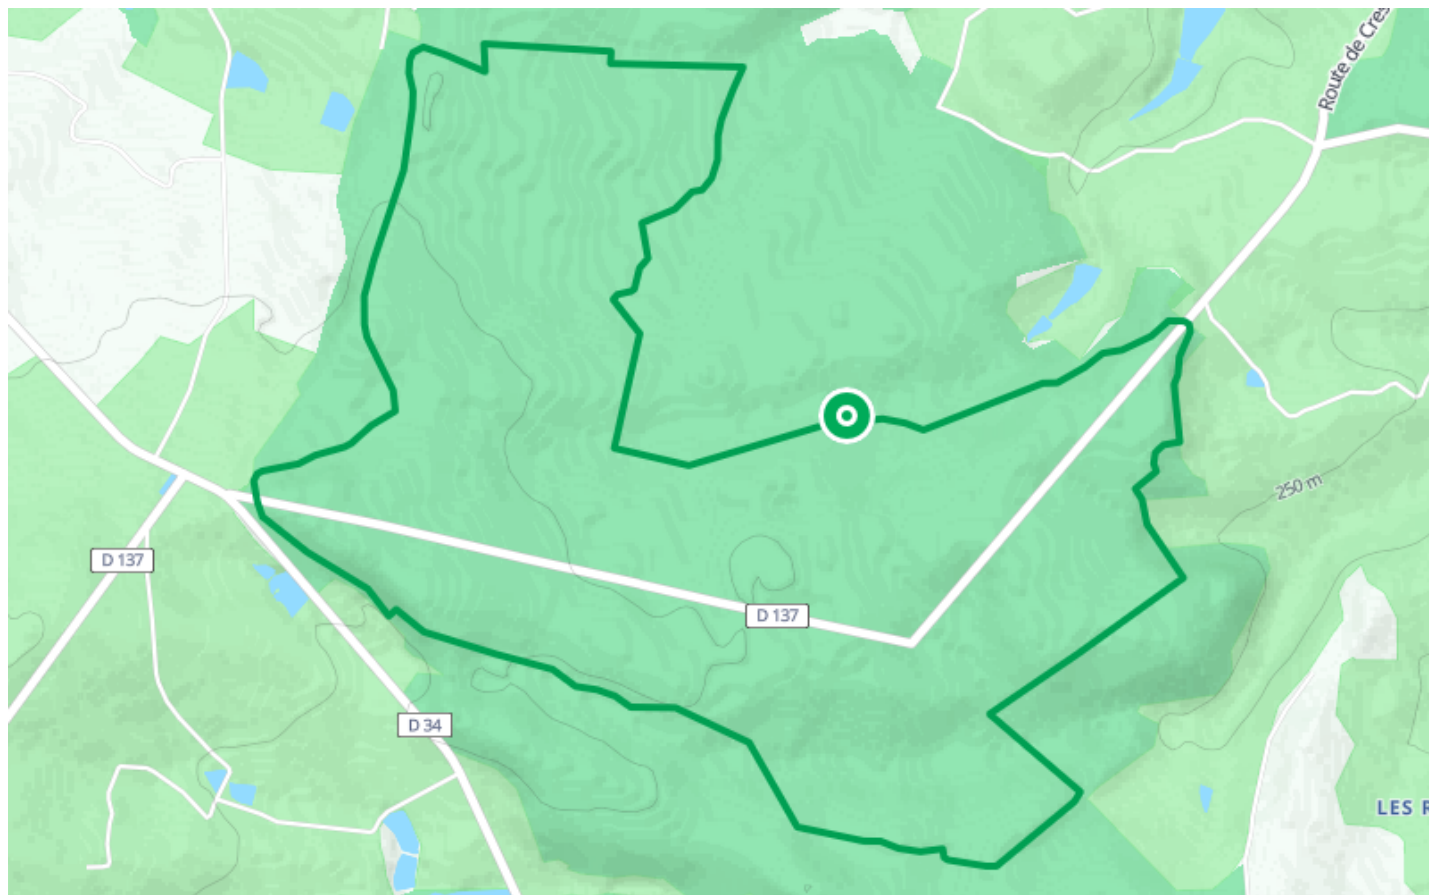

# Circuit "Le Chêne Armilhon"

● Très facile

🚲 À vélo

🕒 52 min

↔️ 13.0 km

📍 **Départ** Route de Cressanges  
03210, Besson

## Descriptif

## Difficultés particulières

Cette boucle emprunte des voies partagées par des véhicules motorisés.

+33470441414

<https://www.moulins-tourisme.com>

Retrouvez ce parcours et bien d'autres  
sur l'application mobile **Loodpi - balades & GPS**