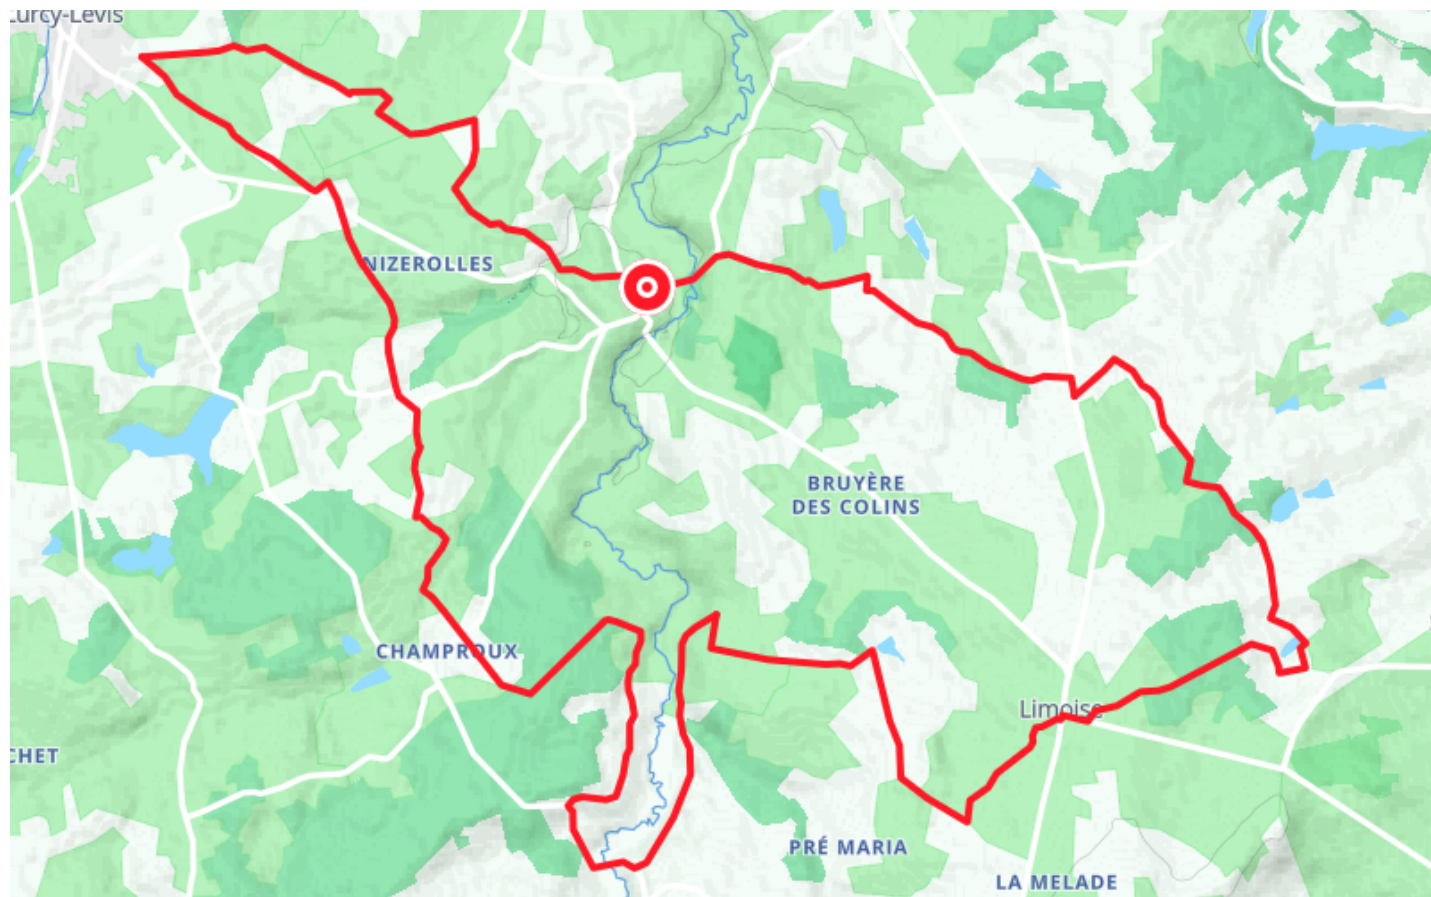

Circuit "Le chêne vert"

● Moyenne

🚲 À vélo

🕒 2 h 07 min

↔️ 32.0 km

📍 **Départ** 2 Route de Neure
03320, Pouzy-Mésangy

Descriptif

Difficultés particulières

Cette boucle emprunte des voies partagées par des véhicules motorisés.

+33470441414

<https://www.moulins-tourisme.com>

Retrouvez ce parcours et bien d'autres
sur l'application mobile **Loopi - balades & GPS**