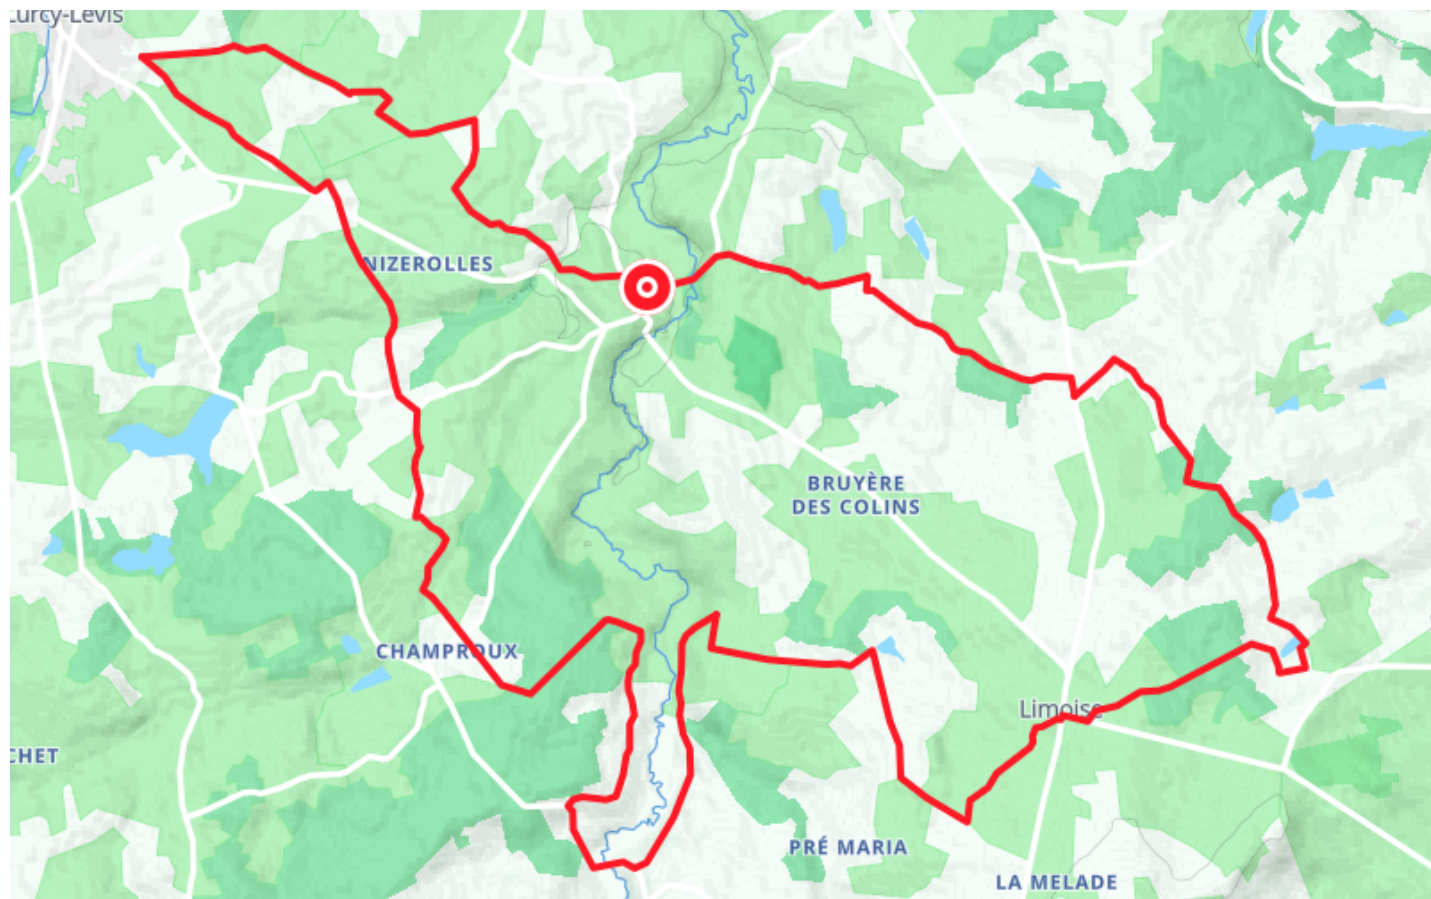

Circuit "Le chêne vert"

● Moyenne

🚲 À vélo

🕒 2 h 07 min

↔️ 32.0 km

📍 **Départ** 2 Route de Neure
03320, Pouzy-Mésangy

Descriptif

Difficultés particulières

Cette boucle emprunte des voies partagées par des véhicules motorisés.

+33470441414

<https://www.moulins-tourisme.com>

Retrouvez ce parcours et bien d'autres
sur l'application mobile **Loodpi - balades & GPS**