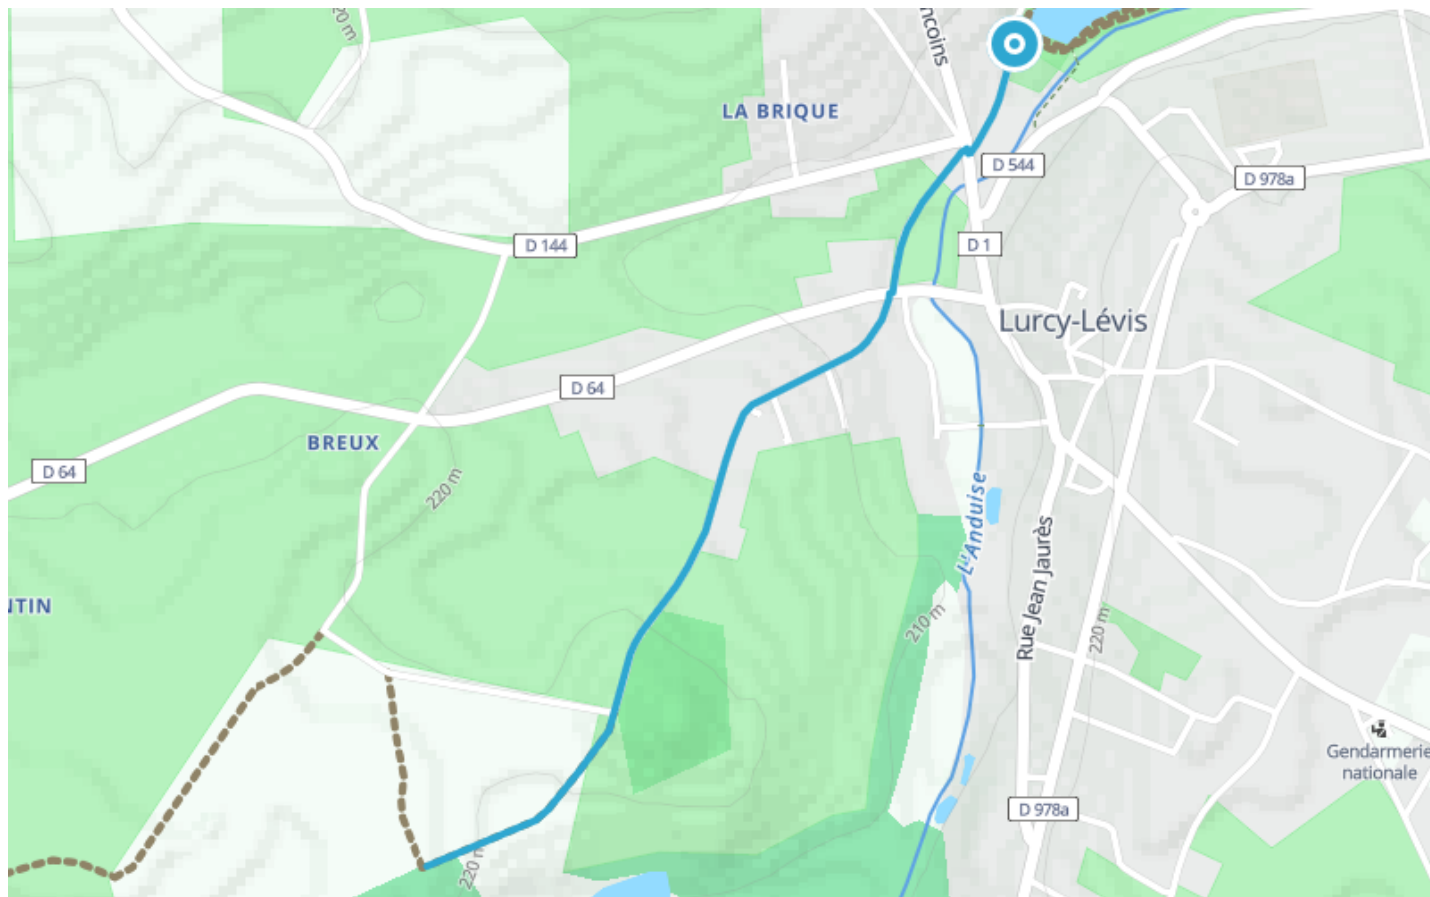

# Circuit "Street-Art en balade"

● Facile

🚲 À vélo

🕒 7 min

↔ 1.56 km

📍 **Départ** Rue de Fontgroix  
03320, Lurcy-Lévis

## Difficultés particulières

Cette boucle emprunte des voies partagées par des véhicules motorisés.

+33470441414

<https://www.moulins-tourisme.com>

Retrouvez ce parcours et bien d'autres  
sur l'application mobile **Looopi - balades & GPS**