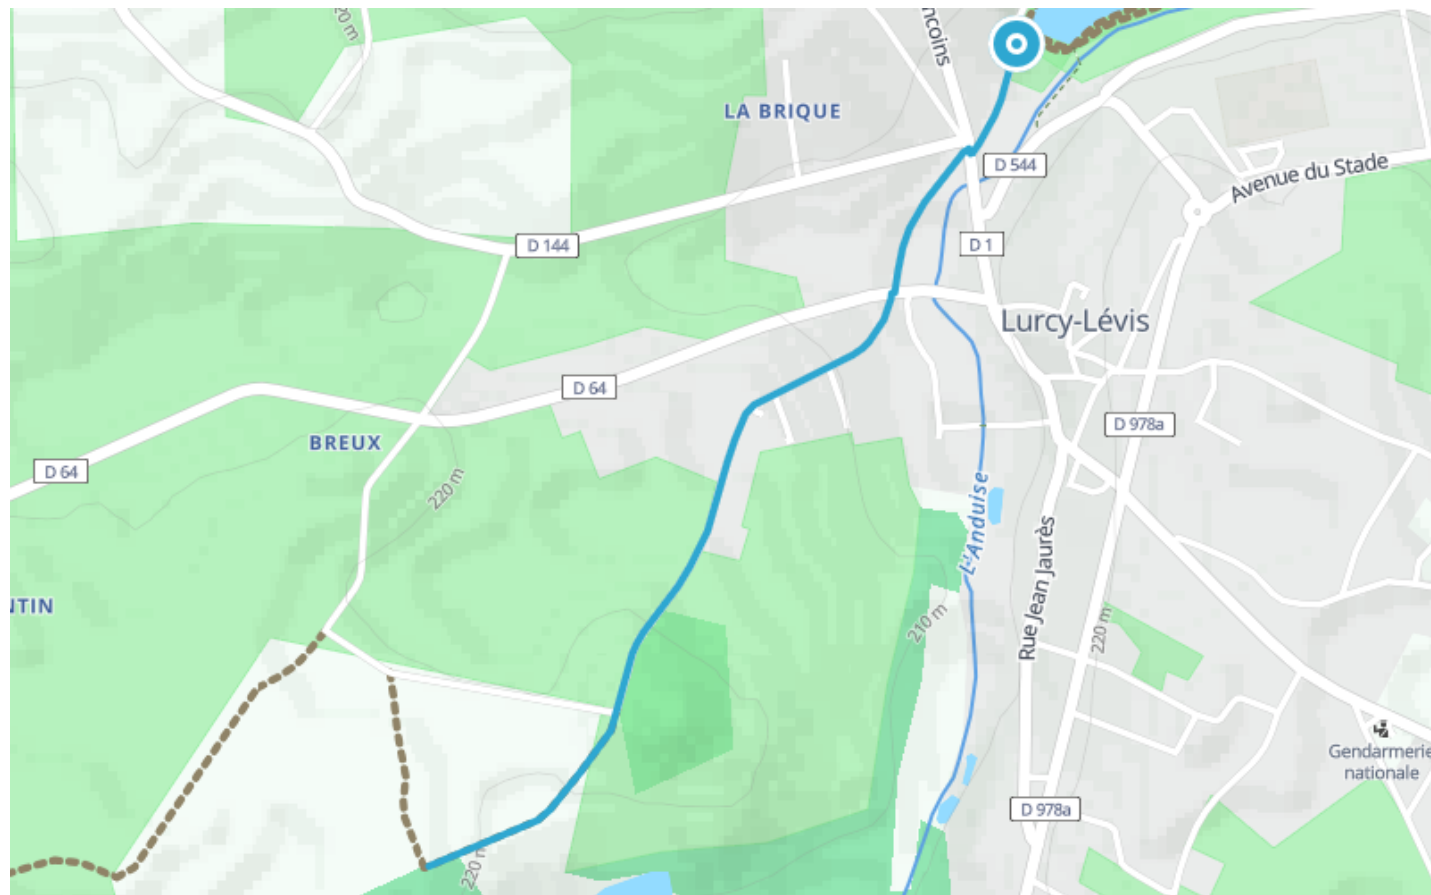

Circuit "Street-Art en balade"

● Facile

🚲 À vélo

🕒 7 min

↔ 1.56 km

📍 **Départ** Rue de Fontgroix
03320, Lurcy-Lévis

Descriptif

Difficultés particulières

Cette boucle emprunte des voies partagées par des véhicules motorisés.

+33470441414

<https://www.moulins-tourisme.com>

Retrouvez ce parcours et bien d'autres
sur l'application mobile **Looopi - balades & GPS**