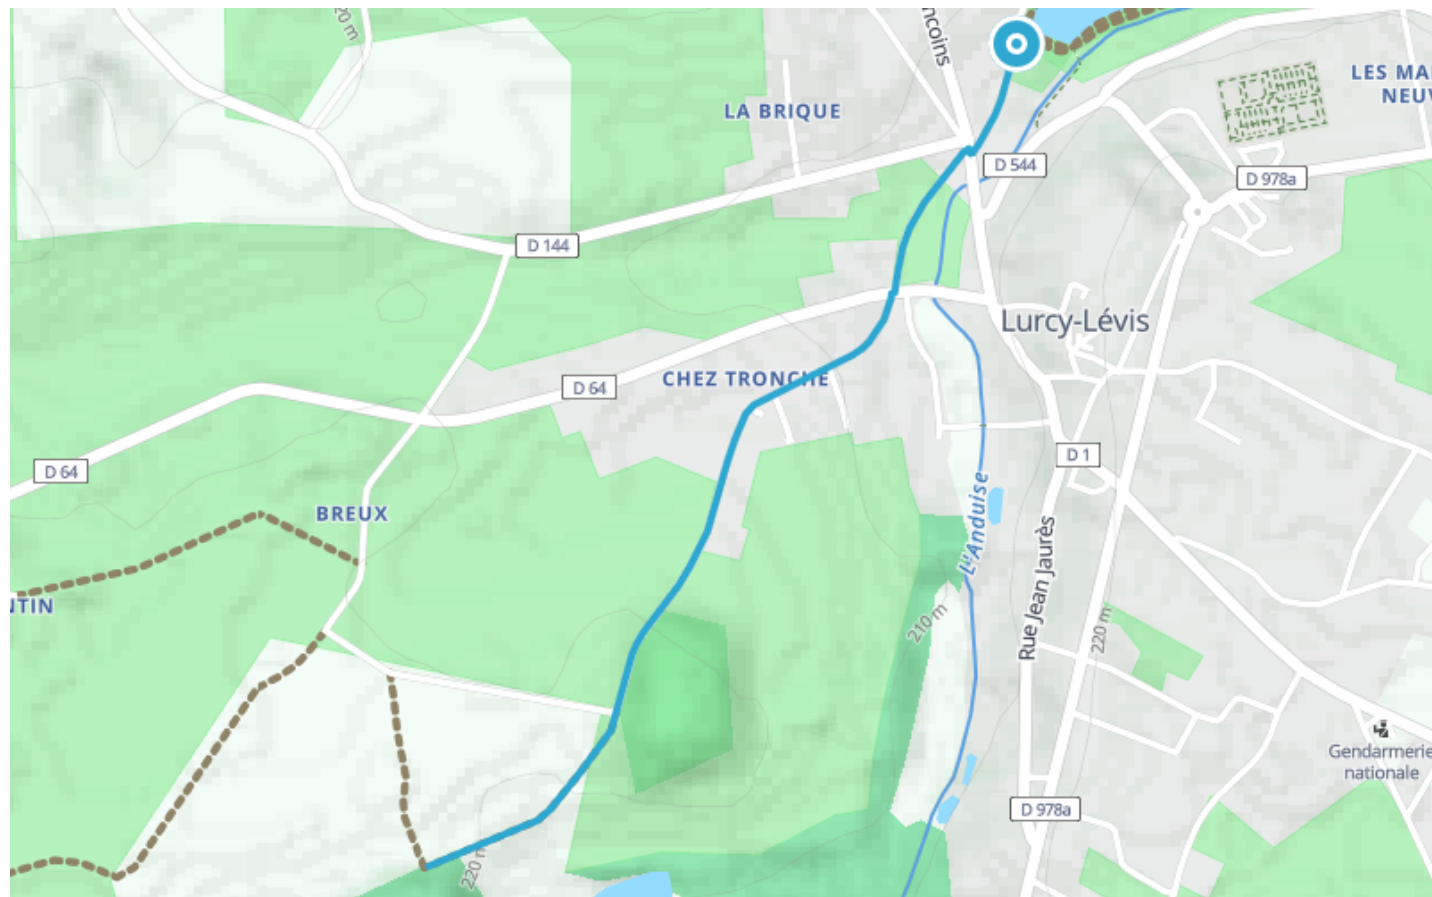

Circuit "Street-Art en balade"

● Facile

🚲 À vélo

🕒 7 min

↔ 1.56 km

📍 **Départ** Rue de Fontgroix
03320, Lurcy-Lévis

Descriptif

Difficultés particulières

Cette boucle emprunte des voies partagées par des véhicules motorisés.

+33470441414

<https://www.moulins-tourisme.com>

Retrouvez ce parcours et bien d'autres
sur l'application mobile **Loopi - balades & GPS**