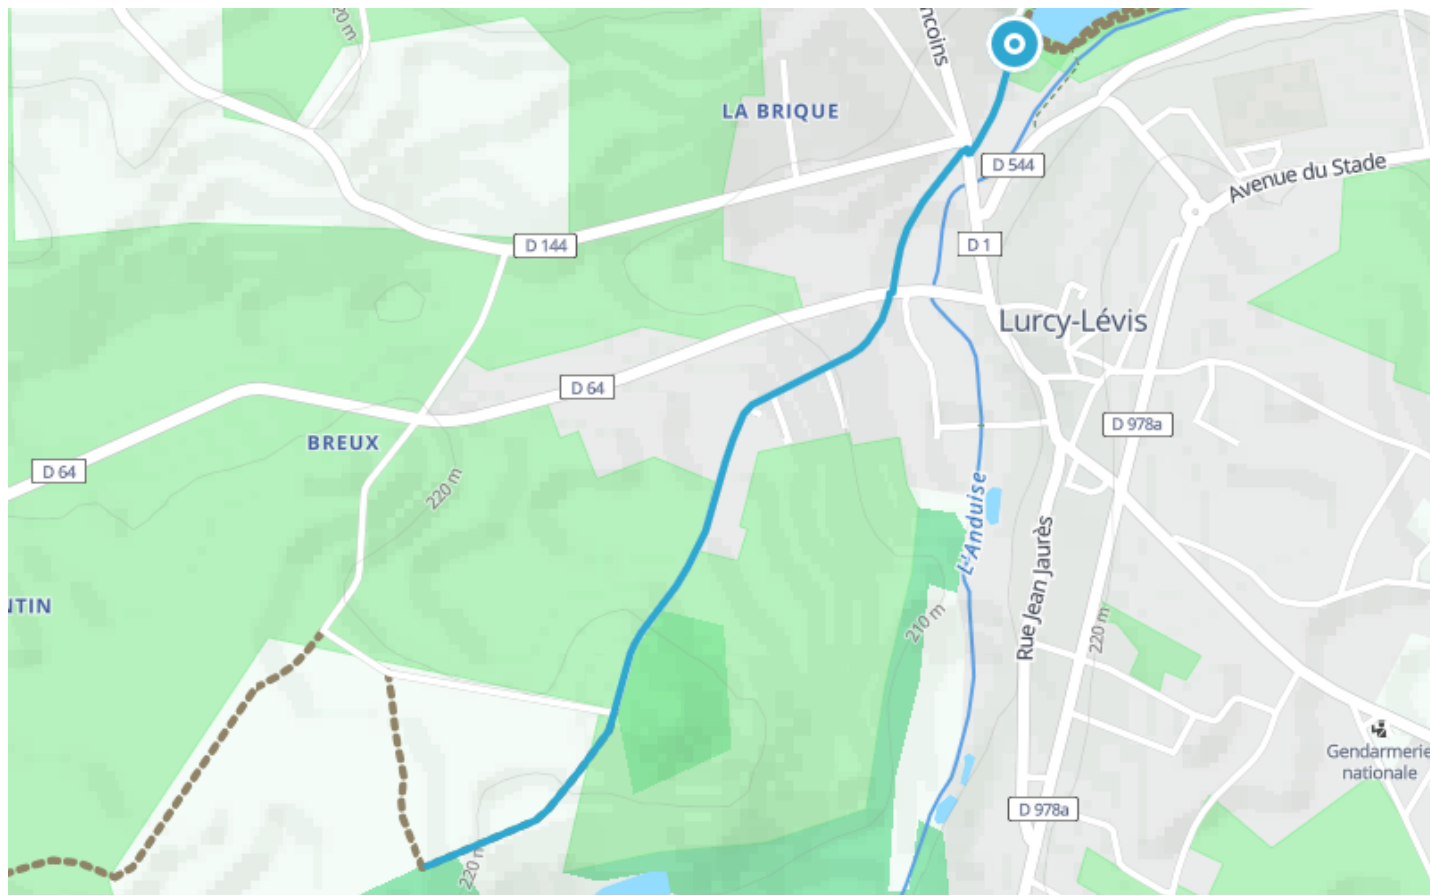

Circuit "Street-Art en balade"

● Facile

🚲 À vélo

🕒 7 min

↔ 1.56 km

📍 **Départ** Rue de Fontgroix
03320, Lurcy-Lévis

Descriptif

Difficultés particulières

Cette boucle emprunte des voies partagées par des véhicules motorisés.

+33470441414

<https://www.moulins-tourisme.com>

Retrouvez ce parcours et bien d'autres
sur l'application mobile **Looopi - balades & GPS**