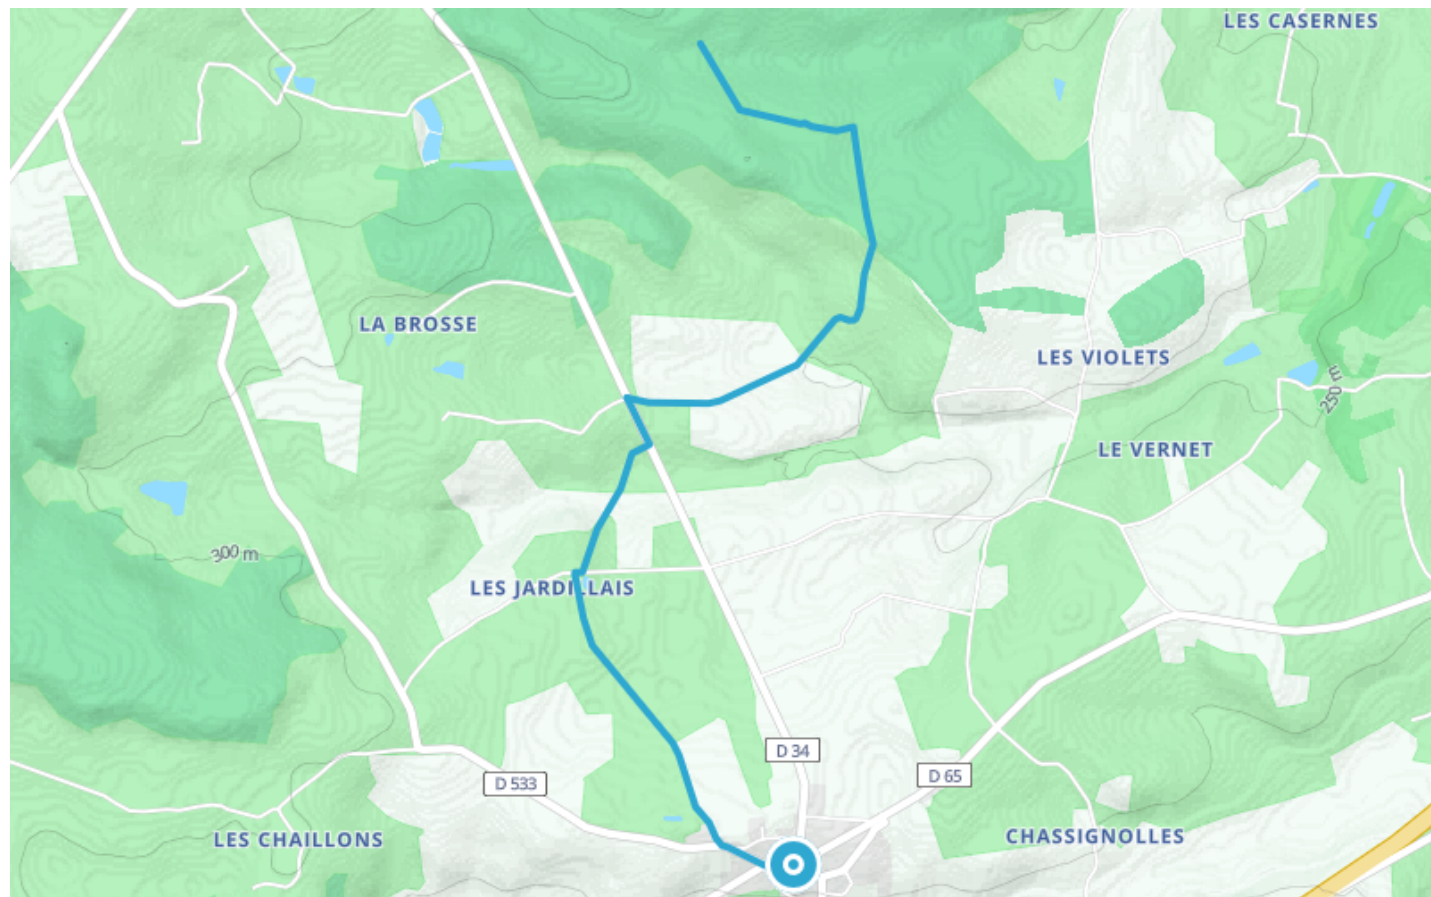

# Circuit "Le chêne et la vigne"

● Facile

🚲 À vélo

🕒 28 min

↔️ 5.92 km

📍 **Départ** 1 Place de la Mairie  
03210, Besson

## Difficultés particulières

Cette boucle emprunte des voies partagées par des véhicules motorisés.

**Office de tourisme de Moulins et sa région**  
11, rue François Péron

+33470441414

<https://www.moulins-tourisme.com>

Retrouvez ce parcours et bien d'autres  
sur l'application mobile **Loodpi - balades & GPS**