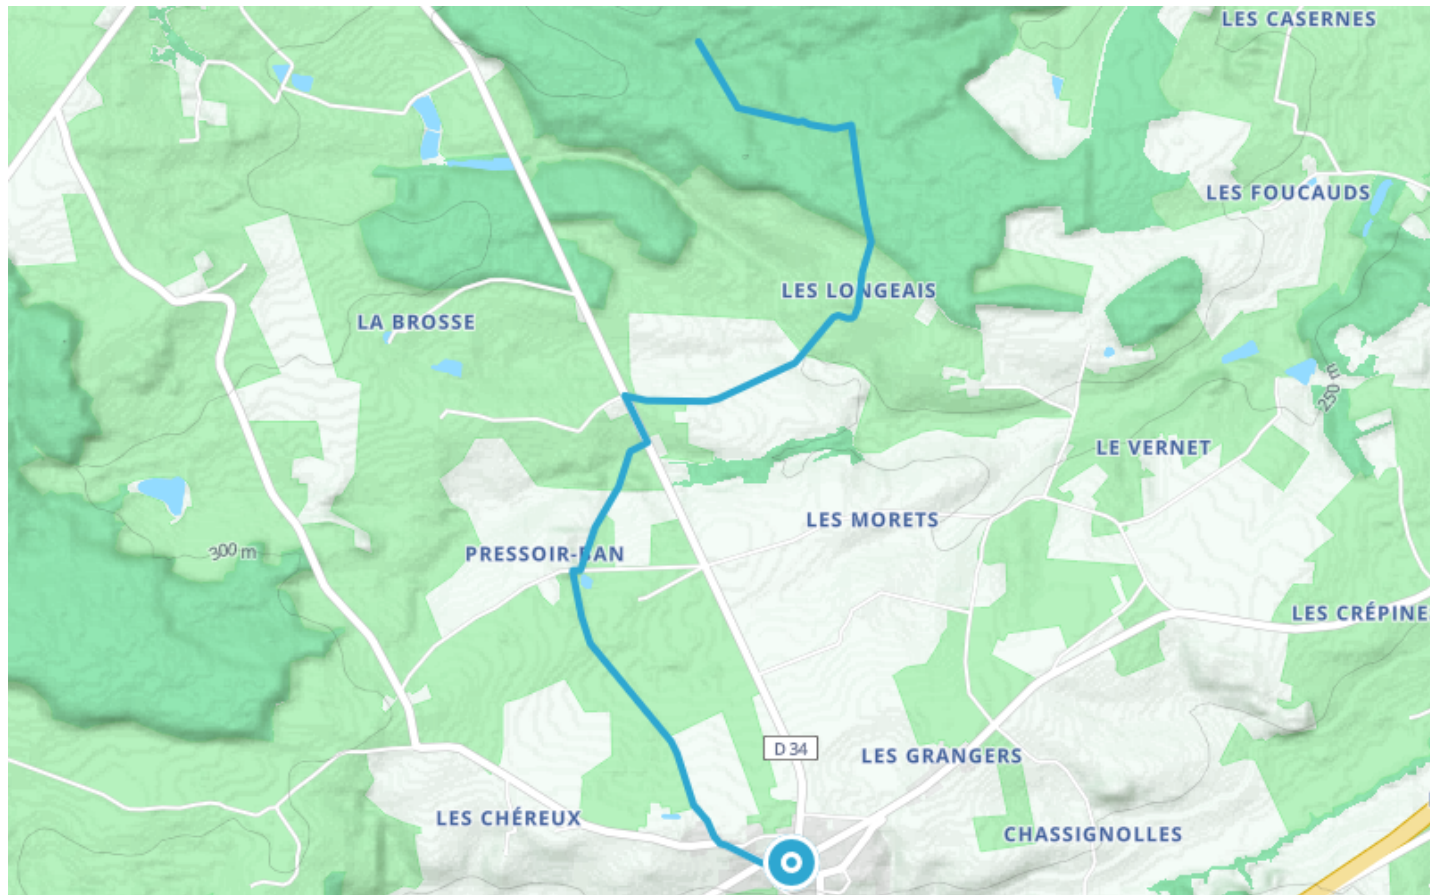

Circuit "Le chêne et la vigne"

● Facile

🚲 À vélo

🕒 28 min

↔️ 5.92 km

📍 **Départ** 1 Place de la Mairie
03210, Besson

Descriptif

Difficultés particulières

Cette boucle emprunte des voies partagées par des véhicules motorisés.

Office de tourisme de Moulins et sa région
11, rue François Péron

+33470441414

<https://www.moulins-tourisme.com>

Retrouvez ce parcours et bien d'autres
sur l'application mobile **Loopi - balades & GPS**