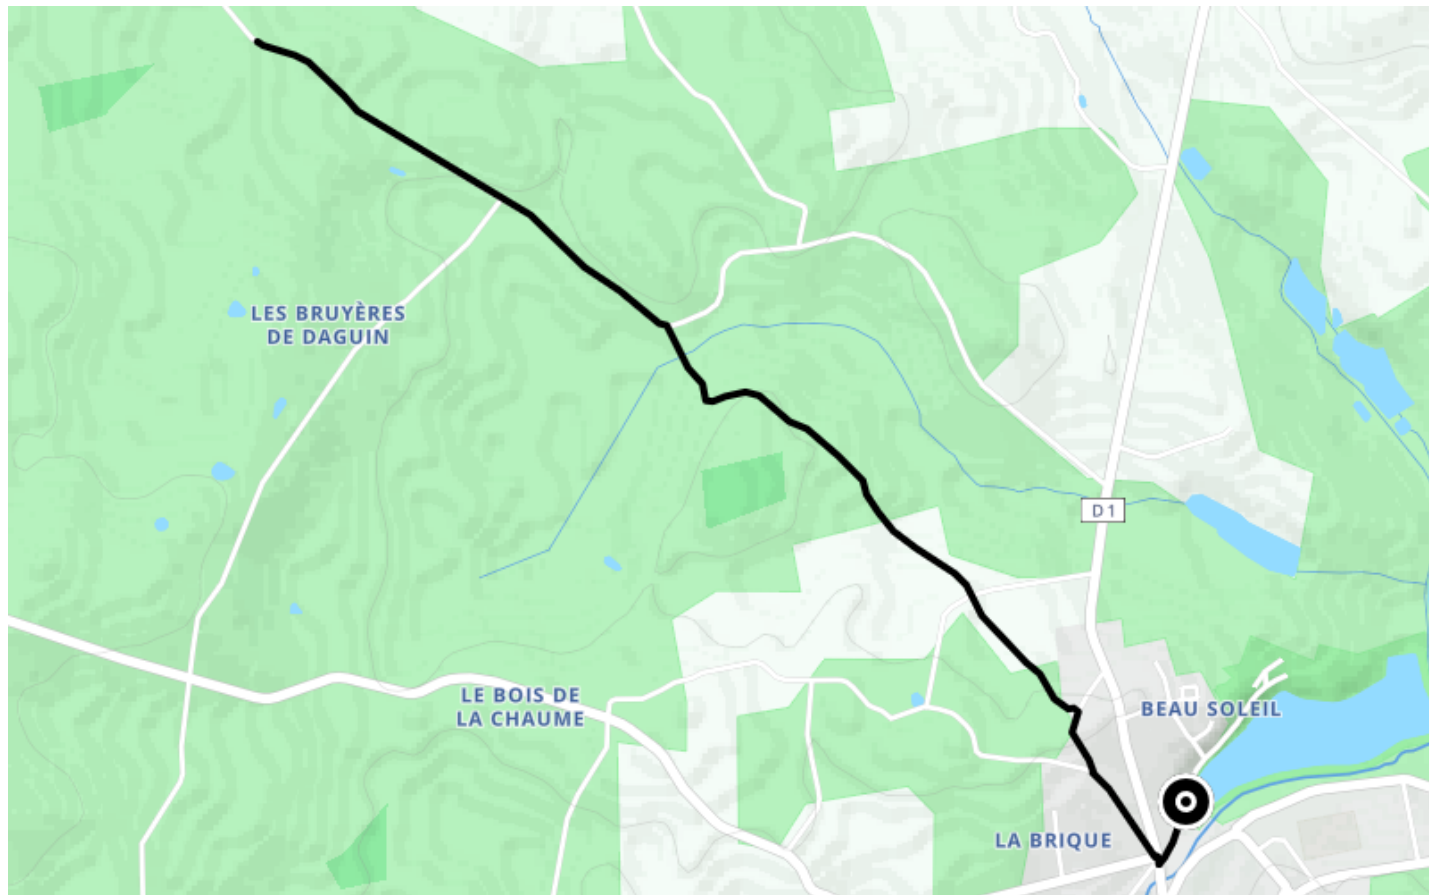

Circuit "Rivières et forêts en Bocage bourbonnais"

● Difficile

🚲 À vélo

🕒 15 min

↔ 3.47 km

📍 **Départ** Rue de Fontgroix
03320, Lurcy-Lévis

Descriptif

Difficultés particulières

Cette boucle emprunte des voies partagées par des véhicules motorisés.

+33470441414

<https://www.moulins-tourisme.com>

Retrouvez ce parcours et bien d'autres
sur l'application mobile **Looopi - balades & GPS**