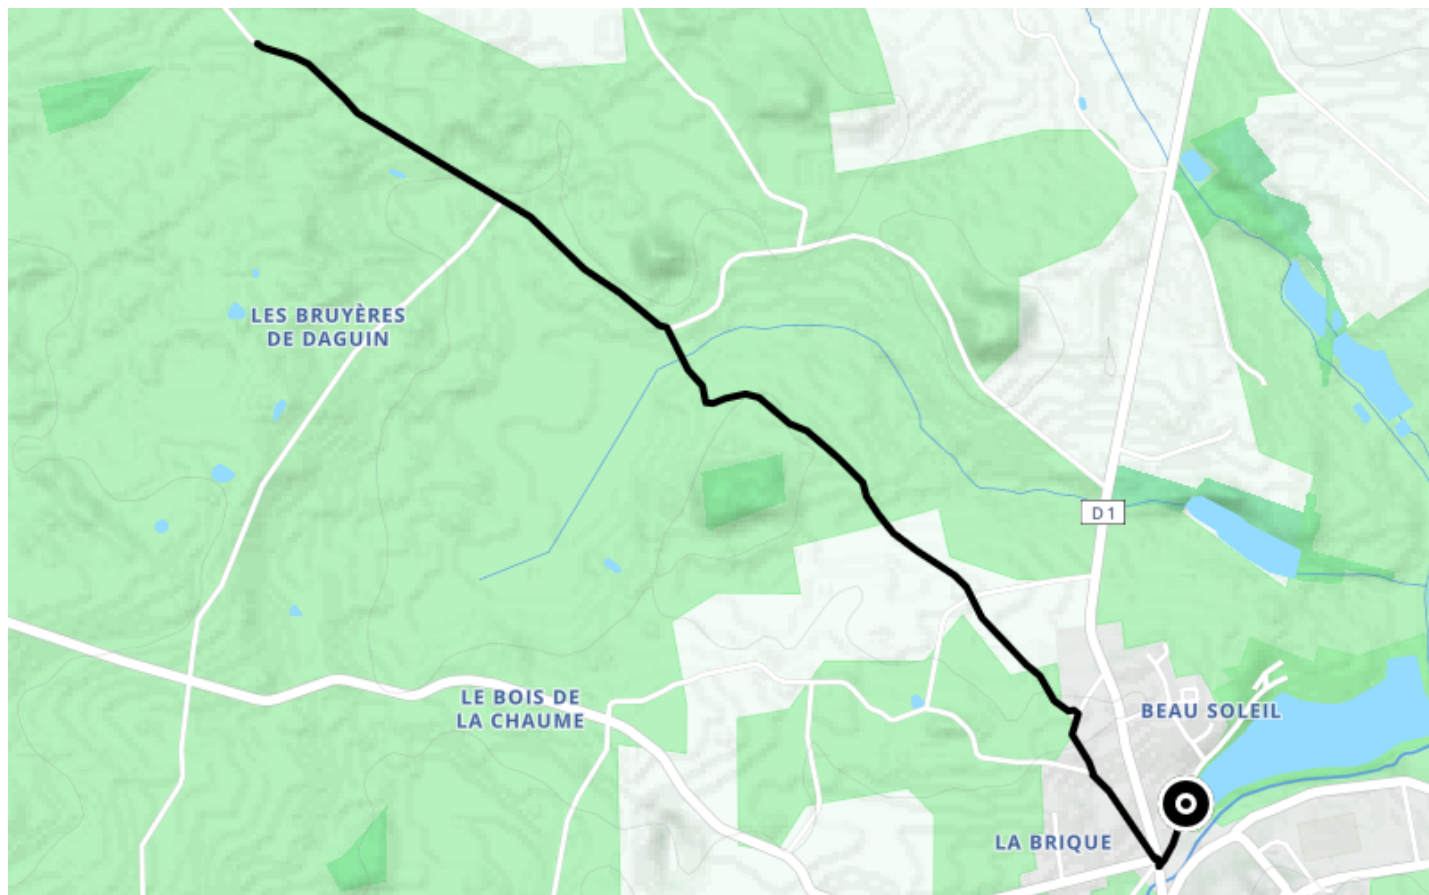

Circuit "Rivières et forêts en Bocage bourbonnais"

● Difficile

🚲 À vélo

🕒 15 min

↔️ 3.47 km

📍 **Départ** Rue de Fontgroix
03320, Lurcy-Lévis

Descriptif

Difficultés particulières

Cette boucle emprunte des voies partagées par des véhicules motorisés.

+33470441414

<https://www.moulins-tourisme.com>

Retrouvez ce parcours et bien d'autres
sur l'application mobile **Loodpi - balades & GPS**