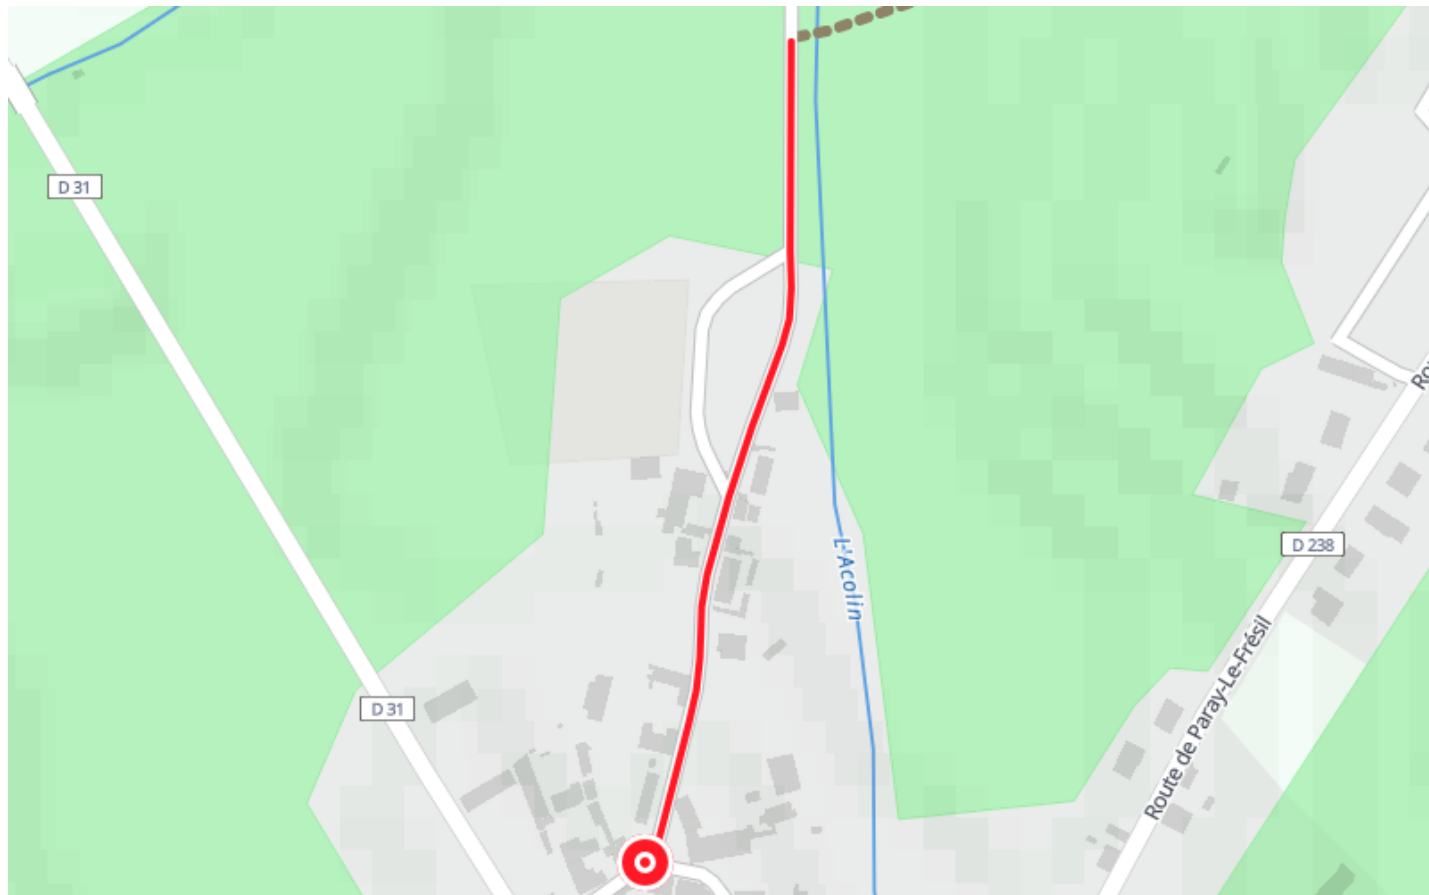

Circuit "L'enquête du commissaire Maigret"

● Moyenne

🚲 À vélo

🕒 1 min

↔️ 340 m

📍 **Départ** Place de la Croix des Rameaux
03230, Chevagnes

Descriptif

Difficultés particulières

Cette boucle emprunte des voies partagées par des véhicules motorisés.

Office de tourisme de Moulins et sa région
11, rue François Péron

+33470441414

<https://www.moulins-tourisme.com>

Retrouvez ce parcours et bien d'autres
sur l'application mobile **Looopi - balades & GPS**