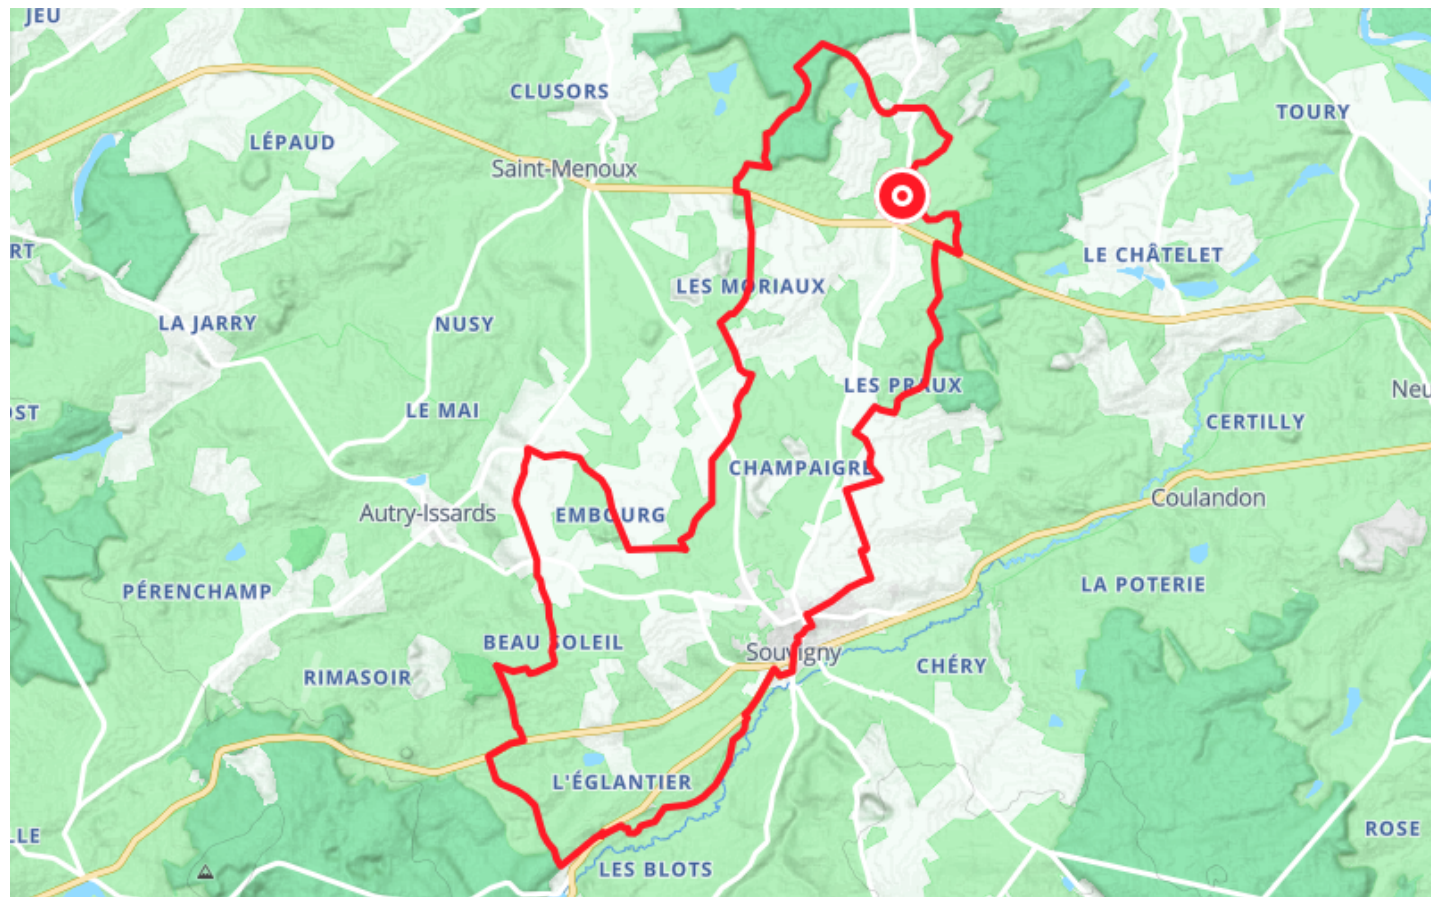

Circuit "Art roman en bocage bourbonnais"

● Moyenne

🚲 À vélo

🕒 2 h 41 min

↔️ 32.5 km

📍 **Départ** 15 Rue de la Mairie
03210, Marigny

Descriptif

Difficultés particulières

Cette boucle emprunte des voies partagées par des véhicules motorisés.

Office de tourisme de Moulins et sa région
11, rue François Péron

+33470441414

<https://www.moulins-tourisme.com>

Retrouvez ce parcours et bien d'autres
sur l'application mobile **Loopi - balades & GPS**