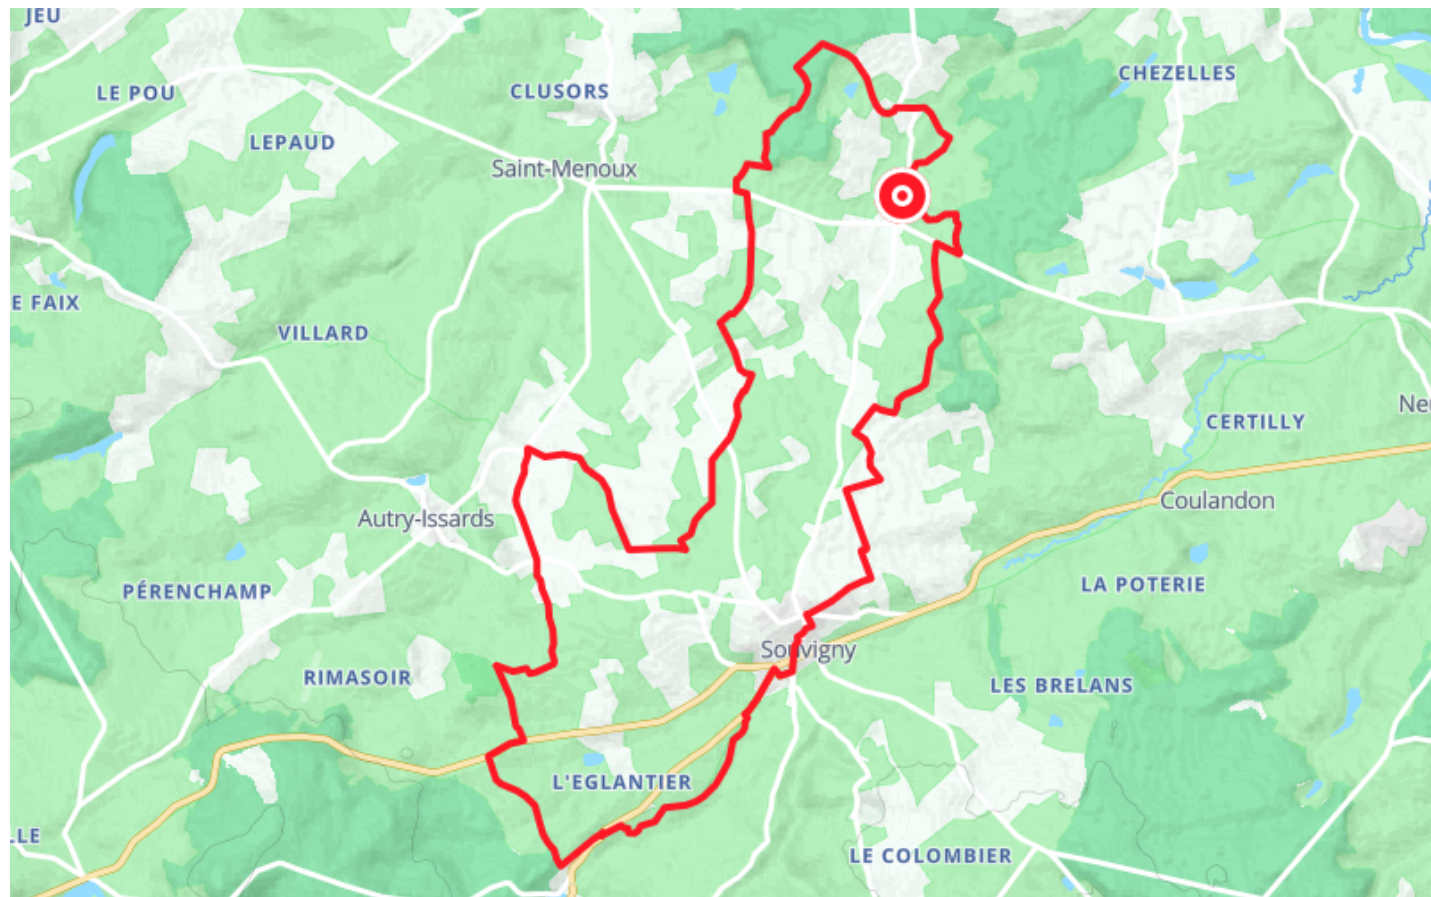

Circuit "Art roman en bocage bourbonnais"

● Moyenne

🚲 À vélo

🕒 2 h 41 min

↔️ 32.5 km

📍 **Départ** 15 Rue de la Mairie
03210, Marigny

Descriptif

Difficultés particulières

Cette boucle emprunte des voies partagées par des véhicules motorisés.

Office de tourisme de Moulins et sa région
11, rue François Péron

+33470441414

<https://www.moulins-tourisme.com>

Retrouvez ce parcours et bien d'autres
sur l'application mobile **Loopi - balades & GPS**