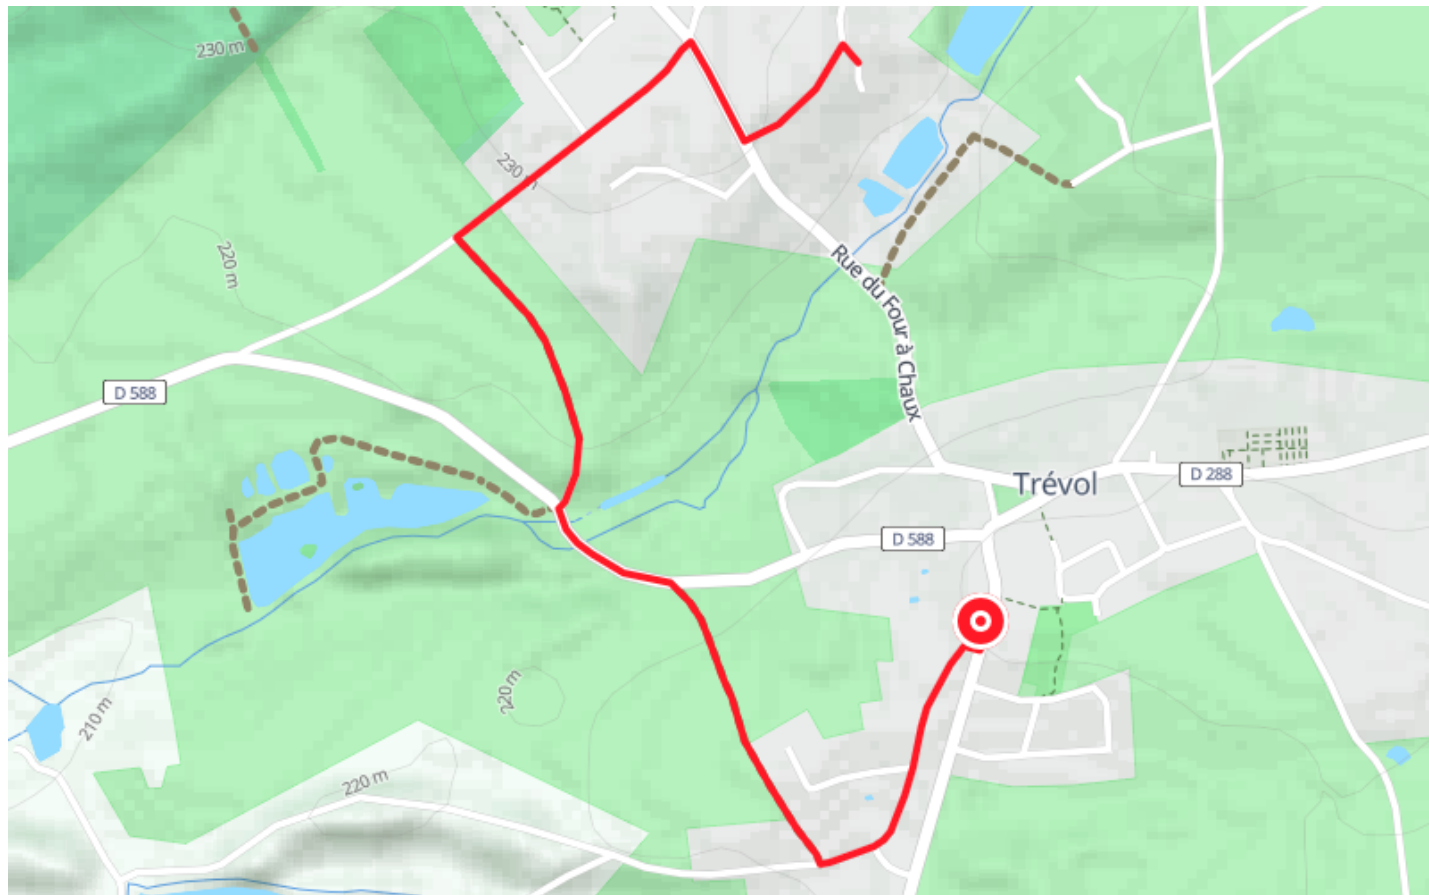

# Circuit "Châteaux et belles demeures en forêt de Munet"

● Moyenne

🚲 À vélo

🕒 10 min

↔ 2.23 km

📍 **Départ** 2 Place d'Osjakow  
03460, Trévol

Retrouvez ce parcours et bien d'autres  
sur l'application mobile **Loodpi - balades & GPS**