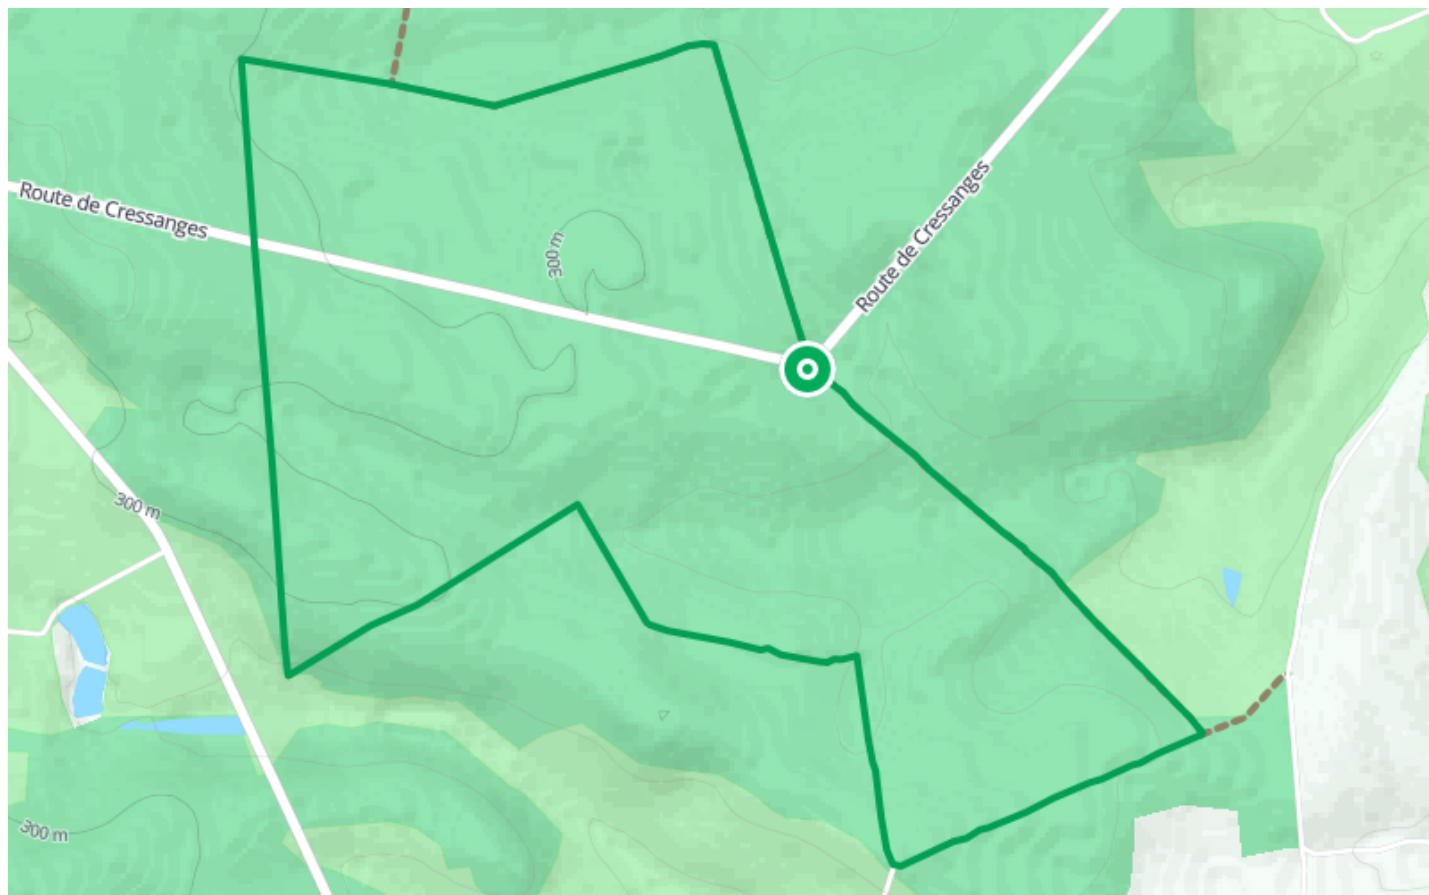

# Circuit "La biche de Moladier"

● Très facile

🚲 À vélo

🕒 1 h 19 min

↔ 8.35 km

📍 **Départ** Route de Cressanges  
03210, Besson

## Descriptif

Retrouvez ce parcours et bien d'autres  
sur l'application mobile **Loopi - balades & GPS**