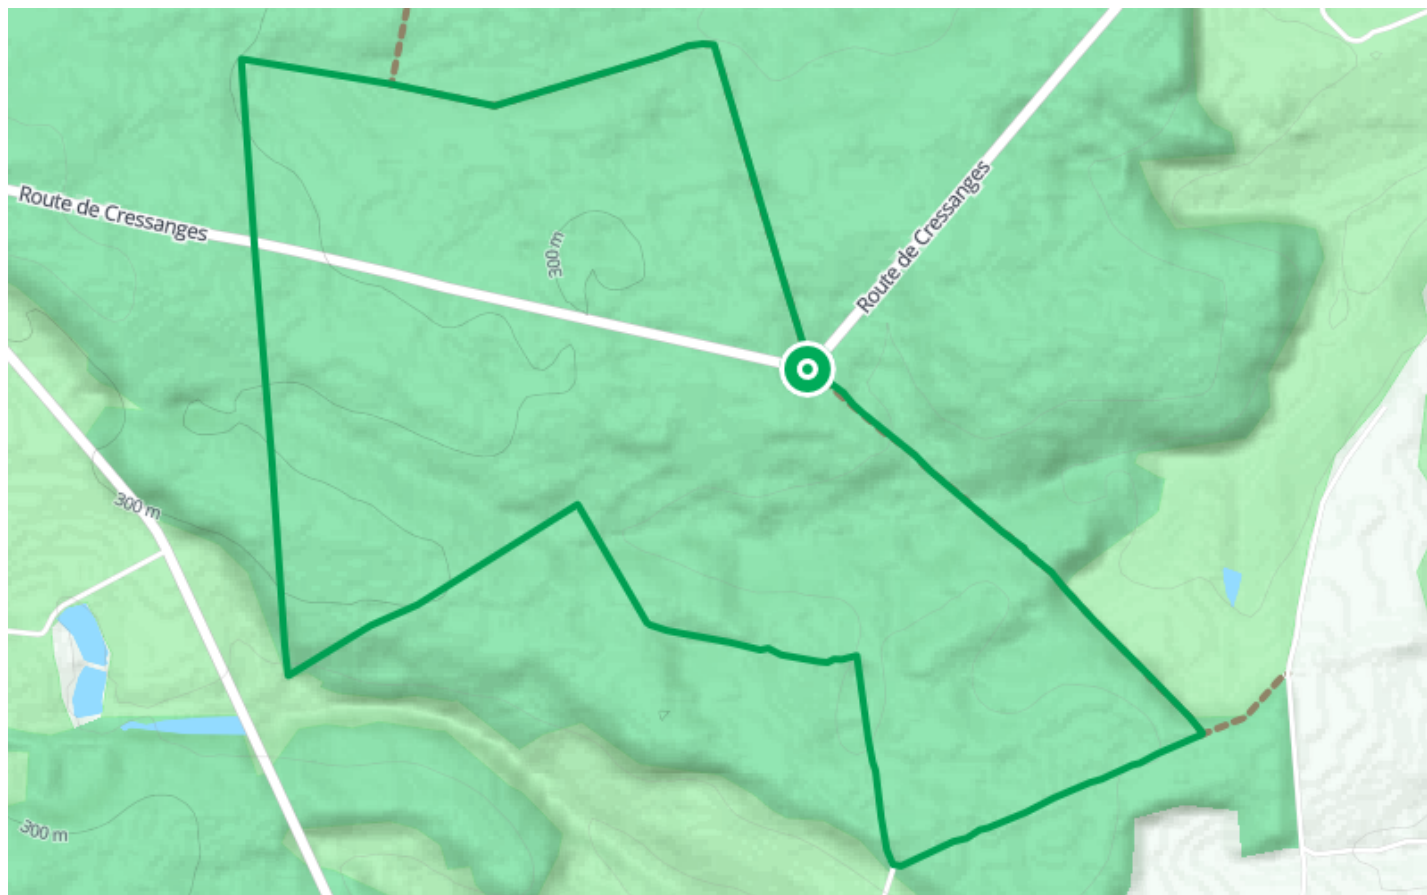

Circuit "La biche de Moladier"

● Très facile

🚲 À vélo

🕒 1 h 19 min

↔ 8.35 km

📍 **Départ** Route de Cressanges
03210, Besson

Descriptif

Difficultés particulières

Cette boucle emprunte des voies partagées par des véhicules motorisés.

Office de tourisme de Moulins et sa région
11, rue François Péron

+33470441414

<https://www.moulins-tourisme.com>

Retrouvez ce parcours et bien d'autres
sur l'application mobile **Looopi - balades & GPS**