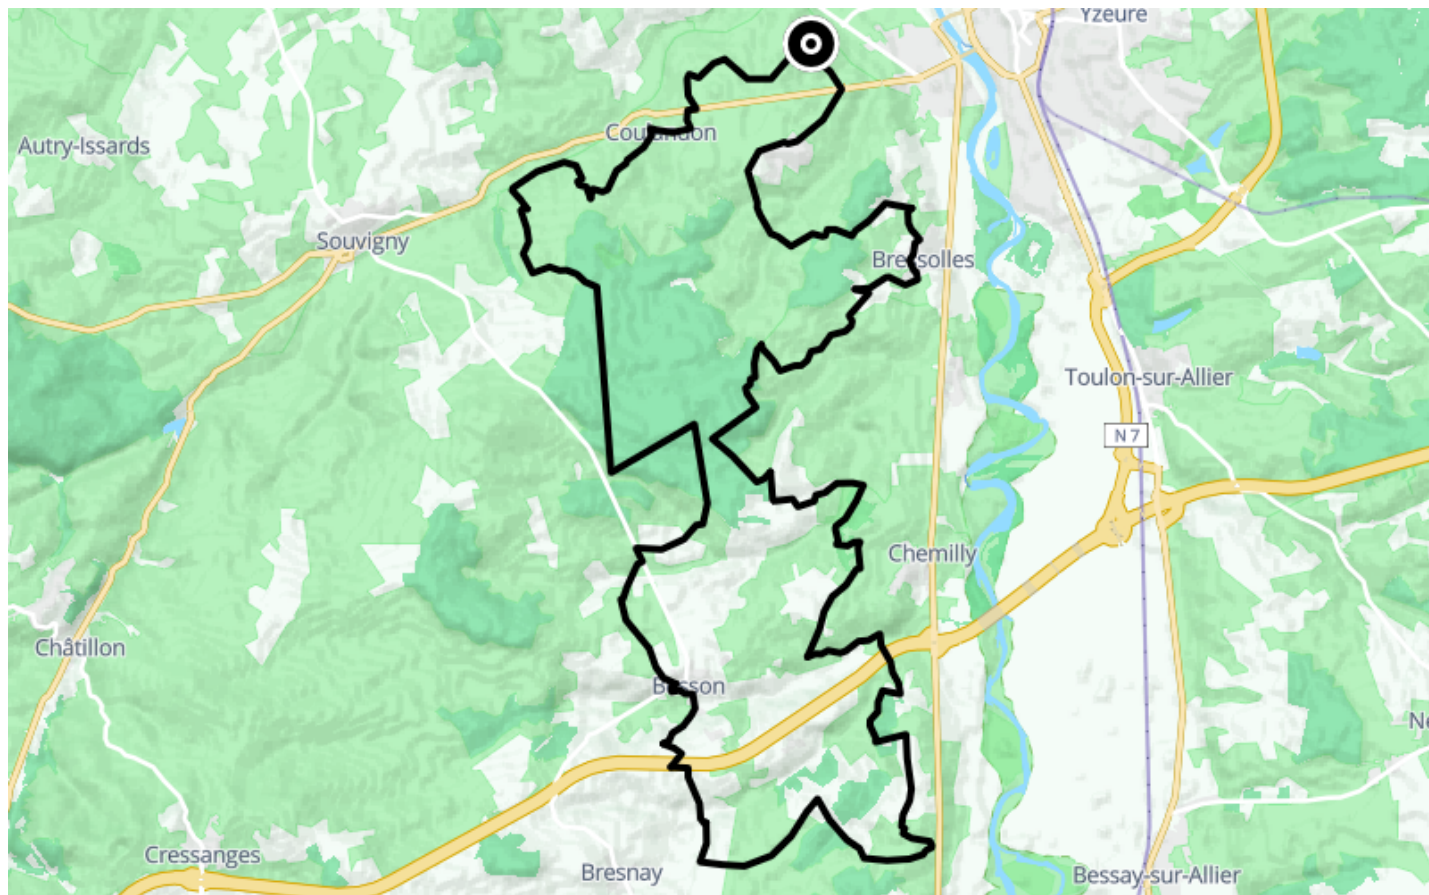

Circuit "La canopée"

● Difficile

🚲 À vélo

🕒 5 h 49 min

↔️ 57.8 km

📍 **Départ** 21 Rue Saint-Vincent
03000, Neuvy

Descriptif

Difficultés particulières

Cette boucle emprunte des voies partagées par des véhicules motorisés.

+33470441414

<https://www.moulins-tourisme.com>

Retrouvez ce parcours et bien d'autres
sur l'application mobile **Loopi - balades & GPS**