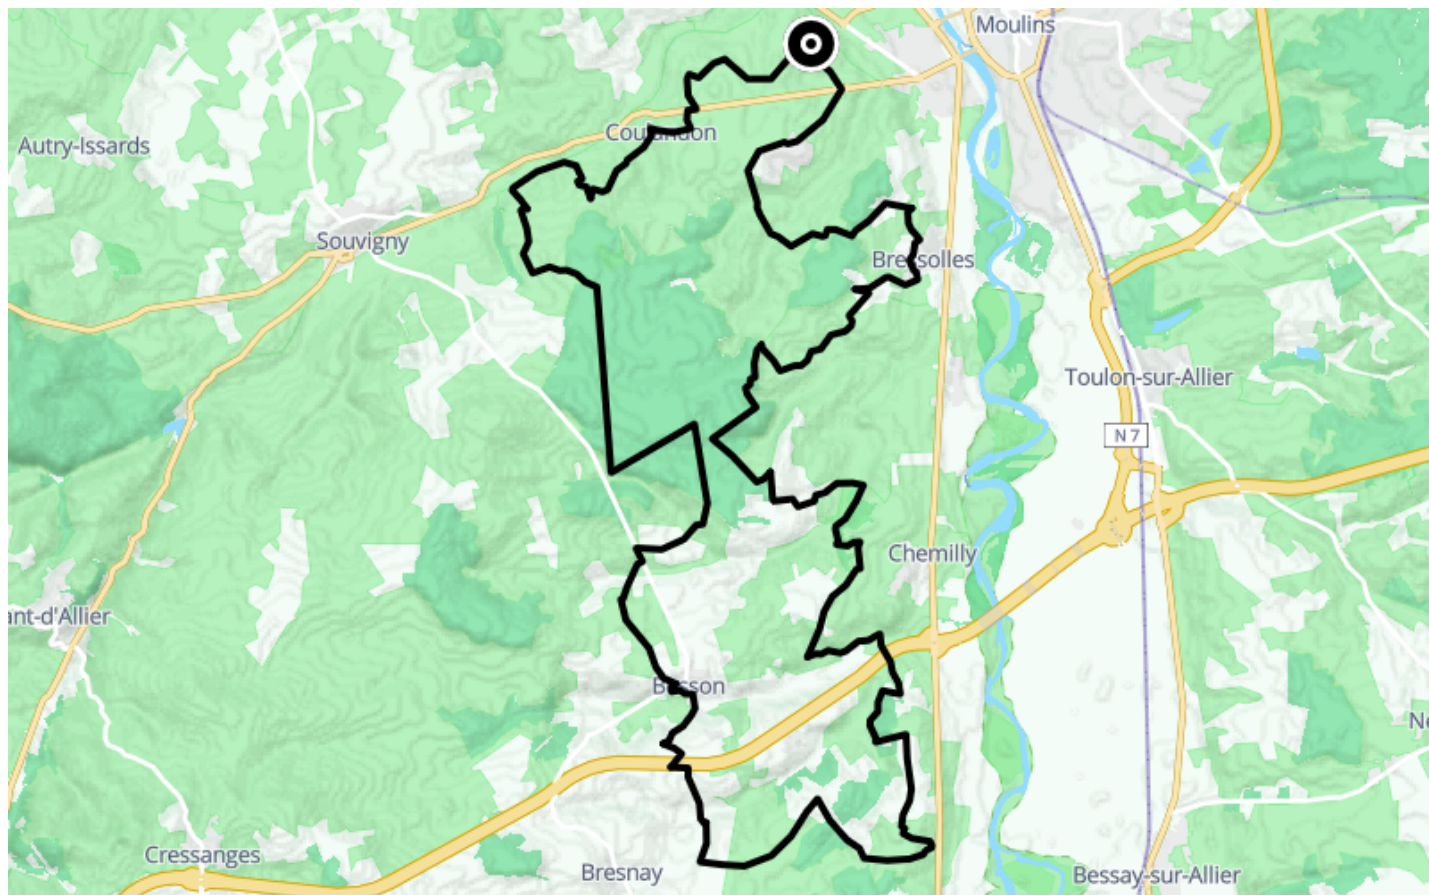

Circuit "La canopée"

● Difficile

🚲 À vélo

🕒 5 h 49 min

↔️ 57.8 km

📍 **Départ** 21 Rue Saint-Vincent
03000, Neuvy

Descriptif

Difficultés particulières

Cette boucle emprunte des voies partagées par des véhicules motorisés.

Office de tourisme de Moulins et sa région
11, rue François Péron

+33470441414

<https://www.moulins-tourisme.com>

Retrouvez ce parcours et bien d'autres
sur l'application mobile **Loodpi - balades & GPS**