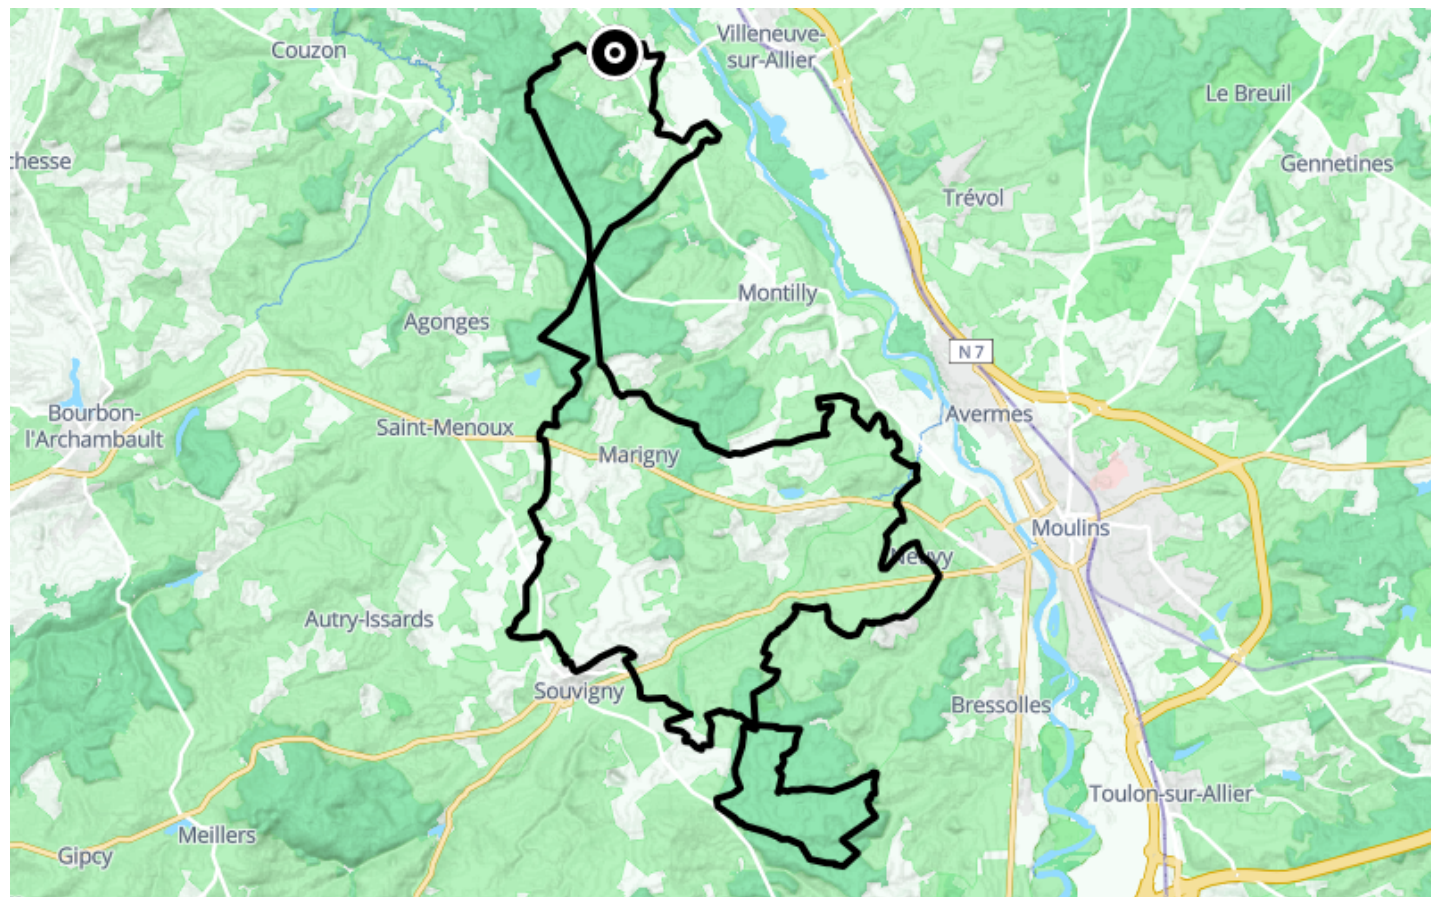

# Circuit "Les 3 forêts"

● Difficile

🚲 À vélo

🕒 6 h 28 min

↔️ 73.9 km

📍 **Départ** 1 Rue de Bagnolet  
03460, Bagneux

## Descriptif

## Difficultés particulières

Cette boucle emprunte des voies partagées par des véhicules motorisés.

+33470441414

<https://www.moulins-tourisme.com>

Retrouvez ce parcours et bien d'autres  
sur l'application mobile **Loopi - balades & GPS**