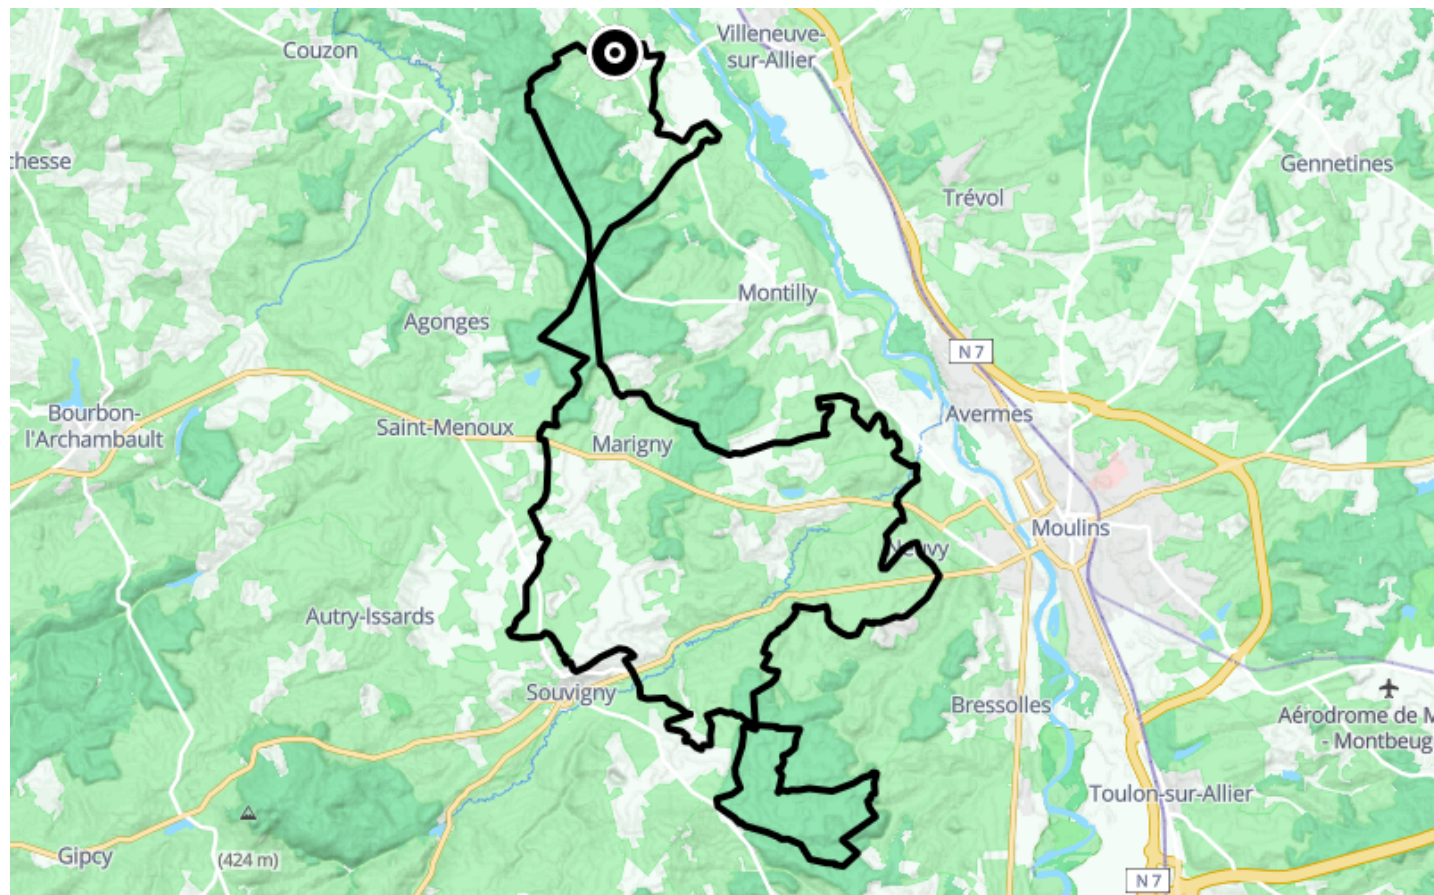

Circuit "Les 3 forêts"

● Difficile

🚲 À vélo

🕒 6 h 28 min

↔️ 73.9 km

📍 **Départ** 1 Rue de Bagnolet
03460, Bagneux

Descriptif

Difficultés particulières

Cette boucle emprunte des voies partagées par des véhicules motorisés.

+33470441414

<https://www.moulins-tourisme.com>

Retrouvez ce parcours et bien d'autres
sur l'application mobile **Loodpi - balades & GPS**