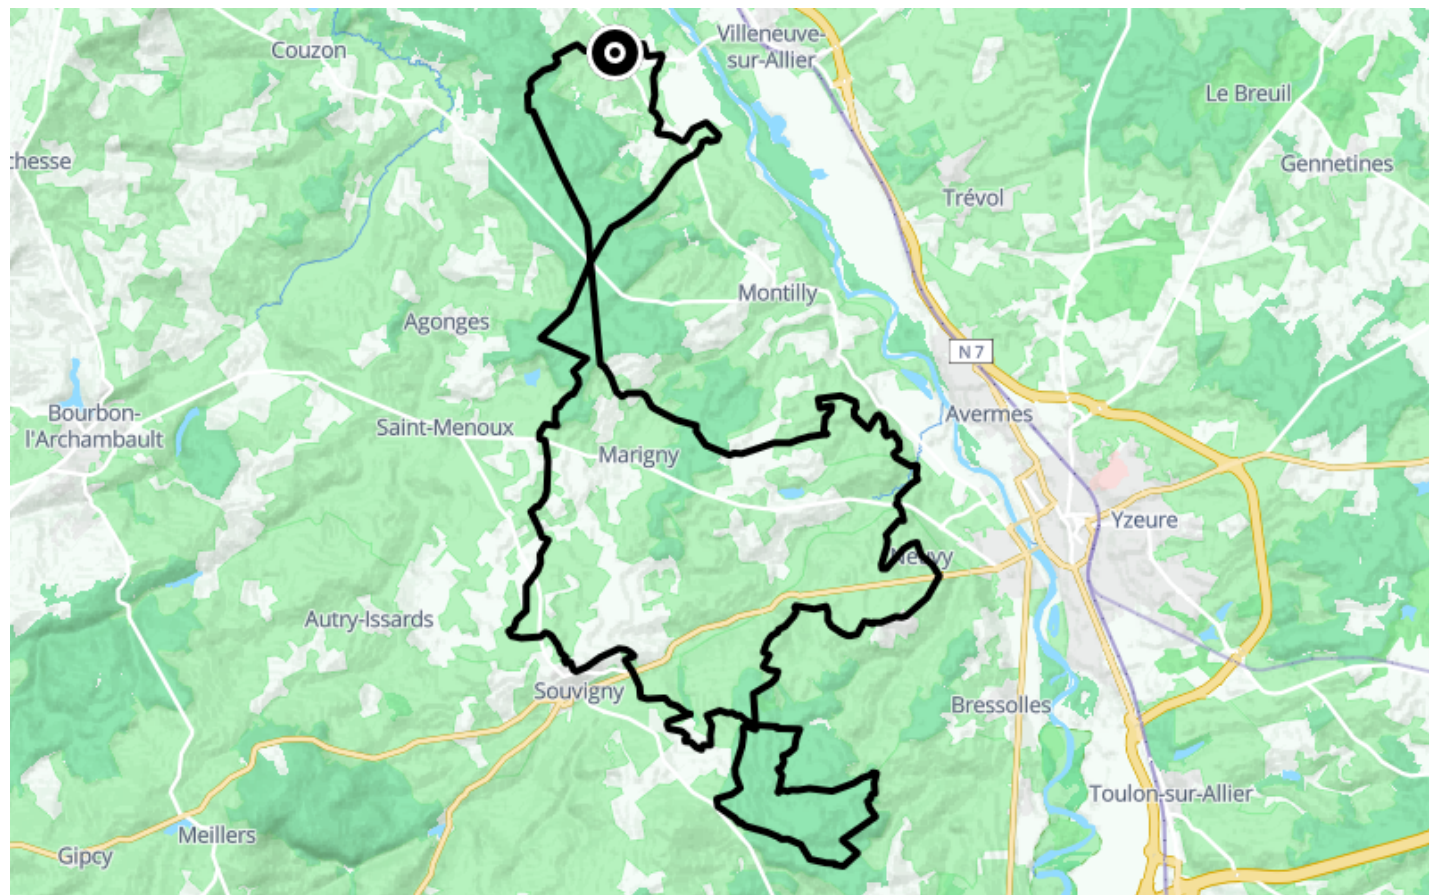

# Circuit "Les 3 forêts"

● Difficile

🚲 À vélo

🕒 6 h 28 min

↔️ 73.9 km

📍 **Départ** 1 Rue de Bagnolet  
03460, Bagneux

## Descriptif

## Difficultés particulières

Cette boucle emprunte des voies partagées par des véhicules motorisés.

+33470441414

<https://www.moulins-tourisme.com>

Retrouvez ce parcours et bien d'autres  
sur l'application mobile **Loodpi - balades & GPS**