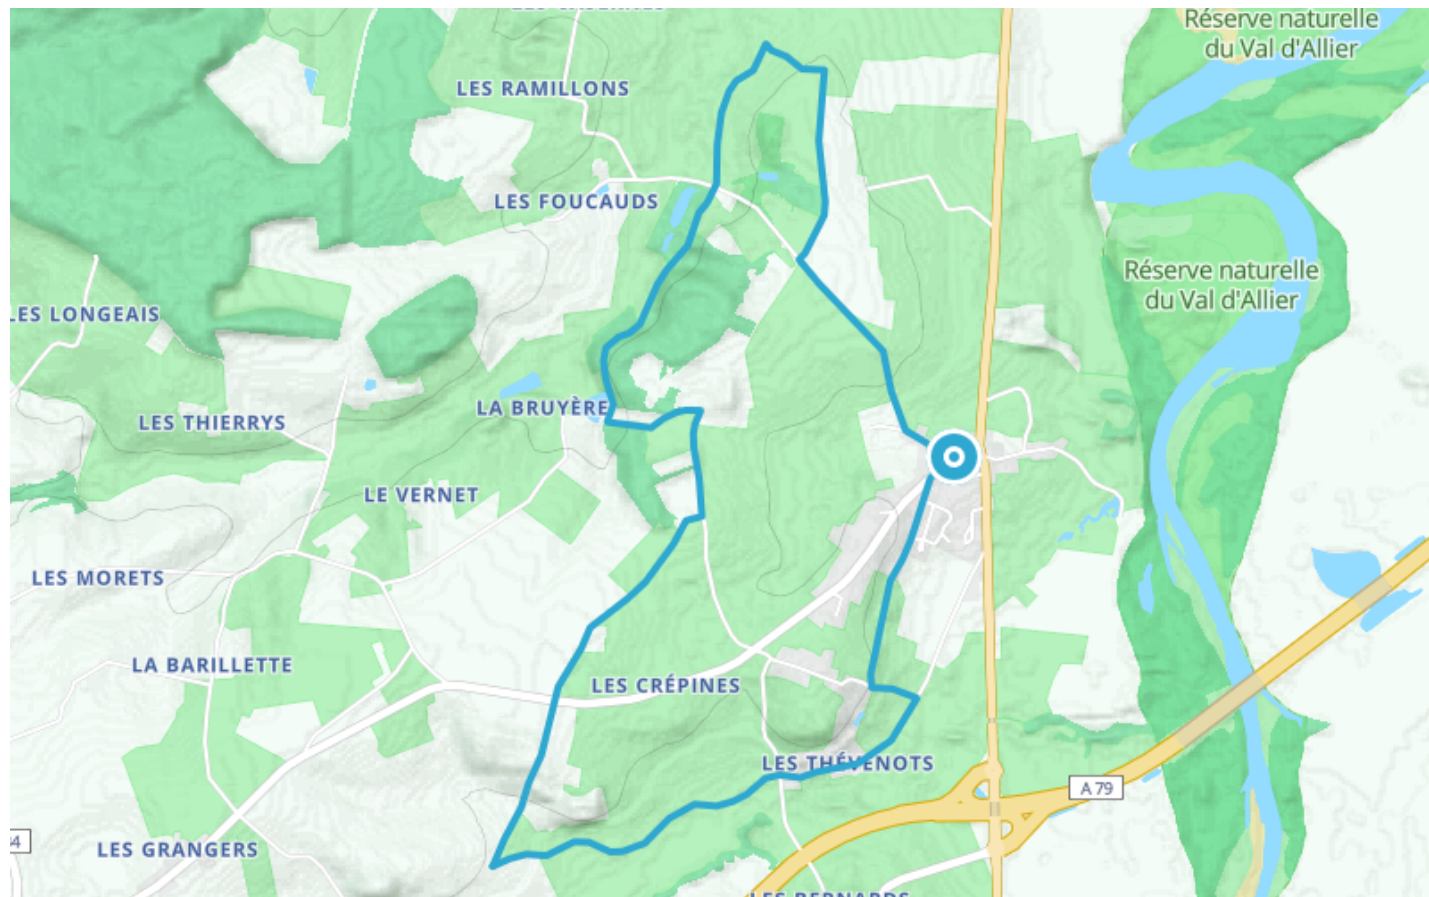

Circuit "La caudalie"

● Facile

🚲 À vélo

🕒 50 min

↔ 9.77 km

📍 **Départ** Rue des Potons
03210, Chemilly

Descriptif

Difficultés particulières

Cette boucle emprunte des voies partagées par des véhicules motorisés.

Office de tourisme de Moulins et sa région
11, rue François Péron

+33470441414

<https://www.moulins-tourisme.com>

Retrouvez ce parcours et bien d'autres
sur l'application mobile **Loodpi - balades & GPS**