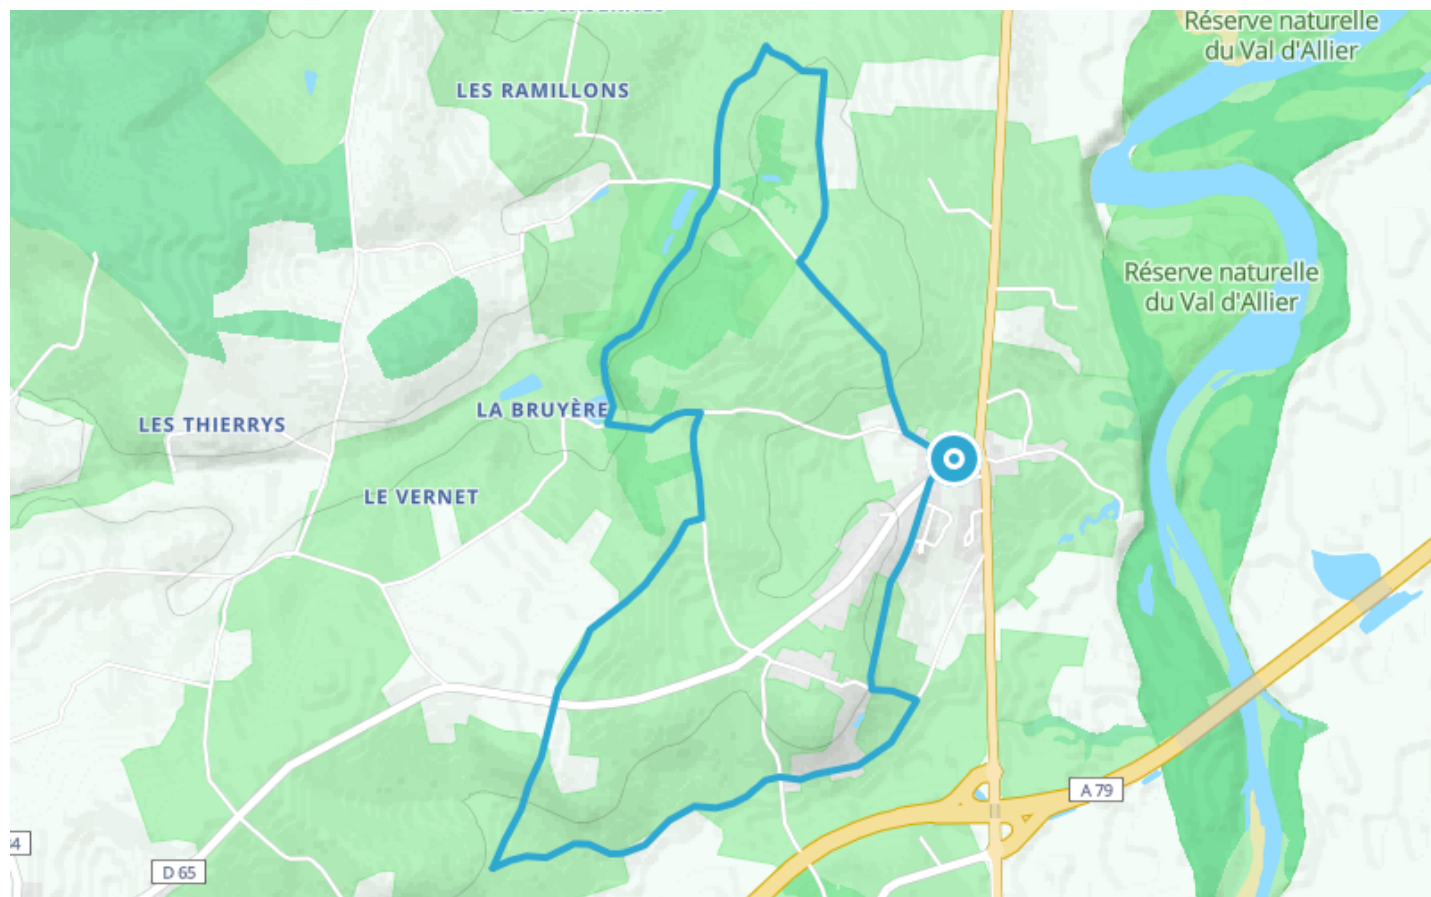

Circuit "La caudalie"

● Facile

🚲 À vélo

🕒 50 min

↔ 9.77 km

📍 **Départ** Rue des Potons
03210, Chemilly

Descriptif

Difficultés particulières

Cette boucle emprunte des voies partagées par des véhicules motorisés.

Office de tourisme de Moulins et sa région
11, rue François Péron

+33470441414

<https://www.moulins-tourisme.com>

Retrouvez ce parcours et bien d'autres
sur l'application mobile **Looopi - balades & GPS**