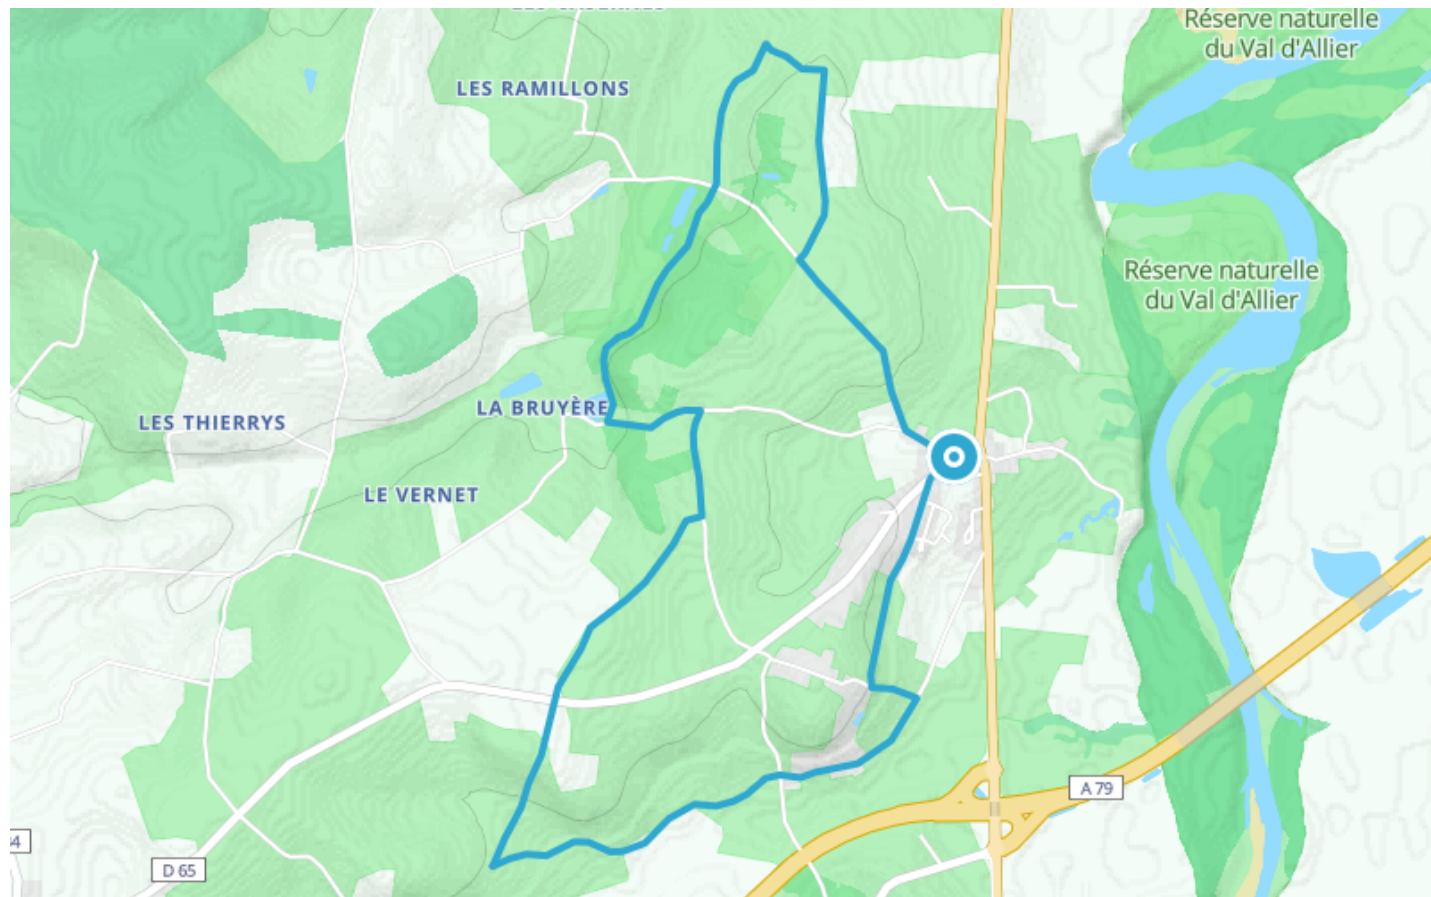

Circuit "La caudalie"

● Facile

🚲 À vélo

🕒 50 min

↔ 9.77 km

📍 **Départ** Rue des Potons
03210, Chemilly

Descriptif

Difficultés particulières

Cette boucle emprunte des voies partagées par des véhicules motorisés.

Office de tourisme de Moulins et sa région
11, rue François Péron

+33470441414

<https://www.moulins-tourisme.com>

Retrouvez ce parcours et bien d'autres
sur l'application mobile **Loodpi - balades & GPS**