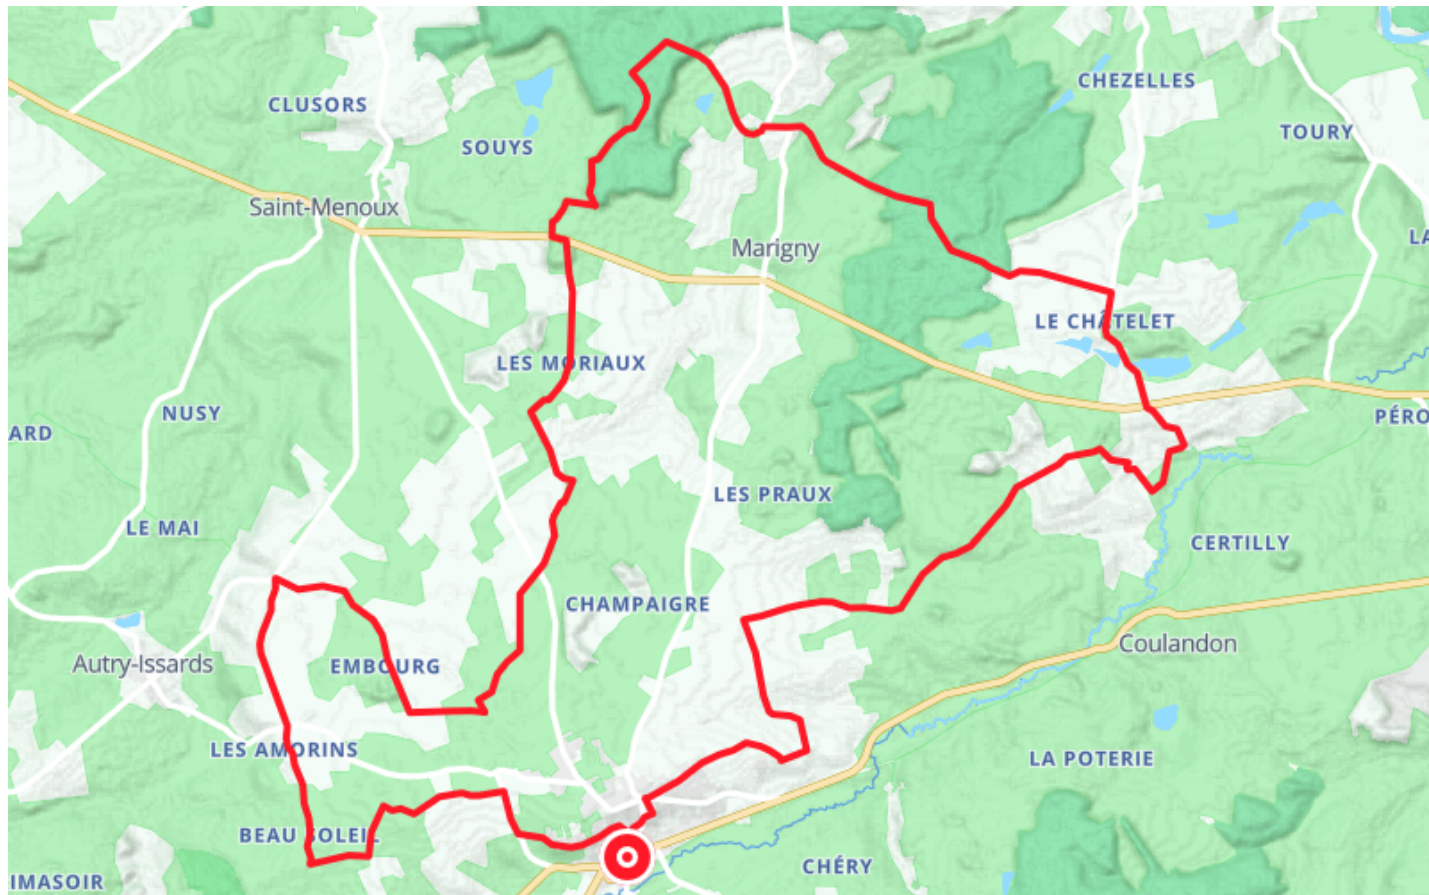

Circuit "Patrimoine et forêt en Bocage Bourbonnais"

● Moyenne

🚲 À vélo

🕒 2 h 42 min

↔️ 32.2 km

📍 **Départ** 2 Route de Moulins
03210, Souvigny

Descriptif

Difficultés particulières

Cette boucle emprunte des voies partagées par des véhicules motorisés.

+33470441414

<https://www.moulins-tourisme.com>

Retrouvez ce parcours et bien d'autres
sur l'application mobile **Loodpi - balades & GPS**