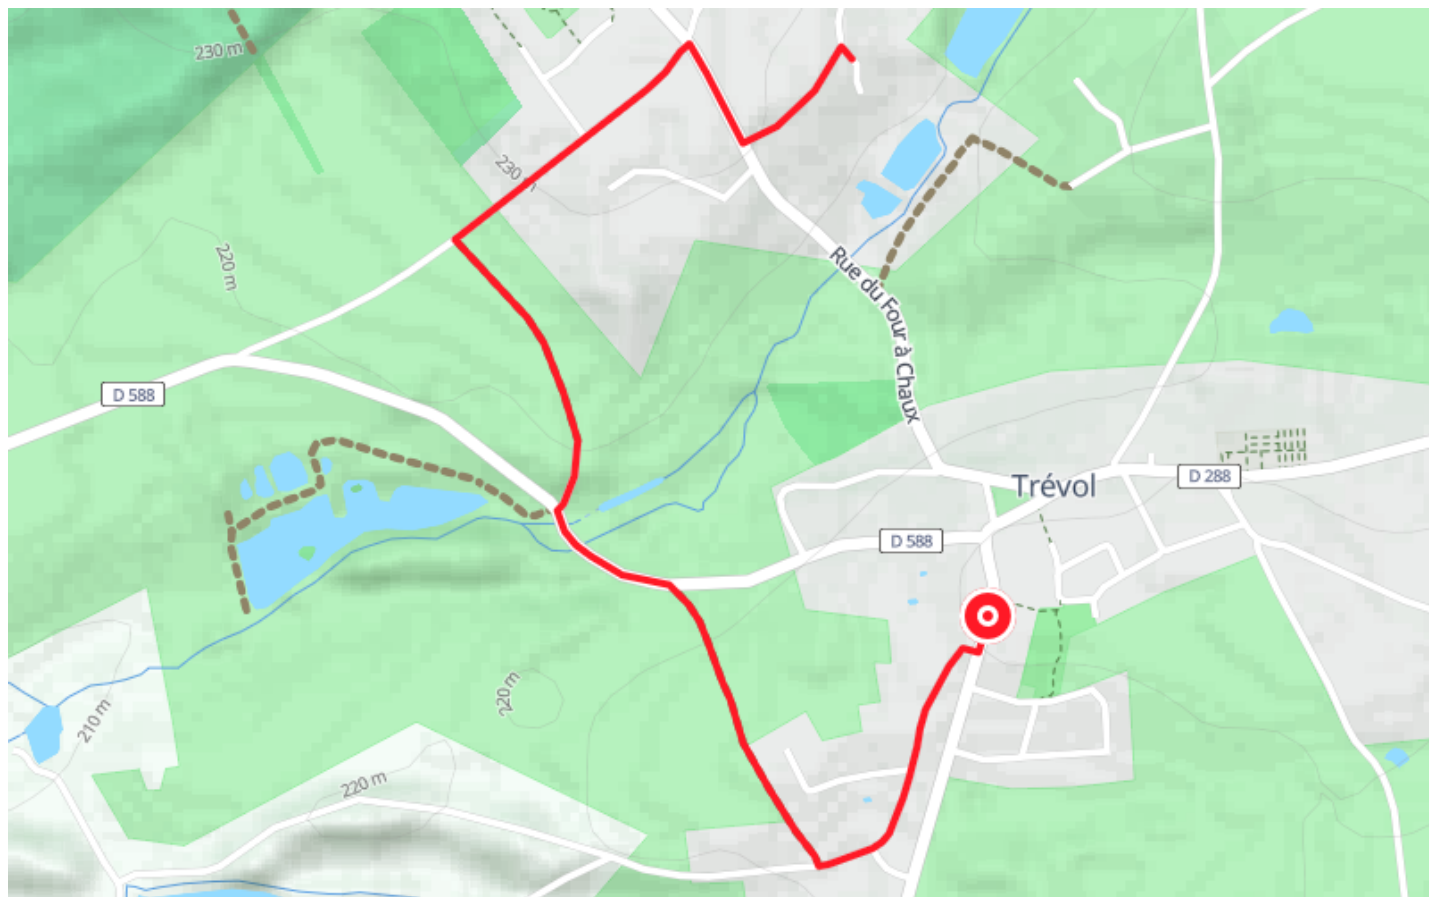

Circuit "La forêt de Munet"

● Moyenne

🚲 À vélo

🕒 10 min

↔ 2.23 km

📍 **Départ** 14 Route de Moulins
03460, Trévol

Descriptif

Difficultés particulières

Cette boucle emprunte des voies partagées par des véhicules motorisés.

Office de tourisme de Moulins et sa région
11, rue François Péron

+33470441414

<https://www.moulins-tourisme.com>

Retrouvez ce parcours et bien d'autres
sur l'application mobile **Loodpi - balades & GPS**