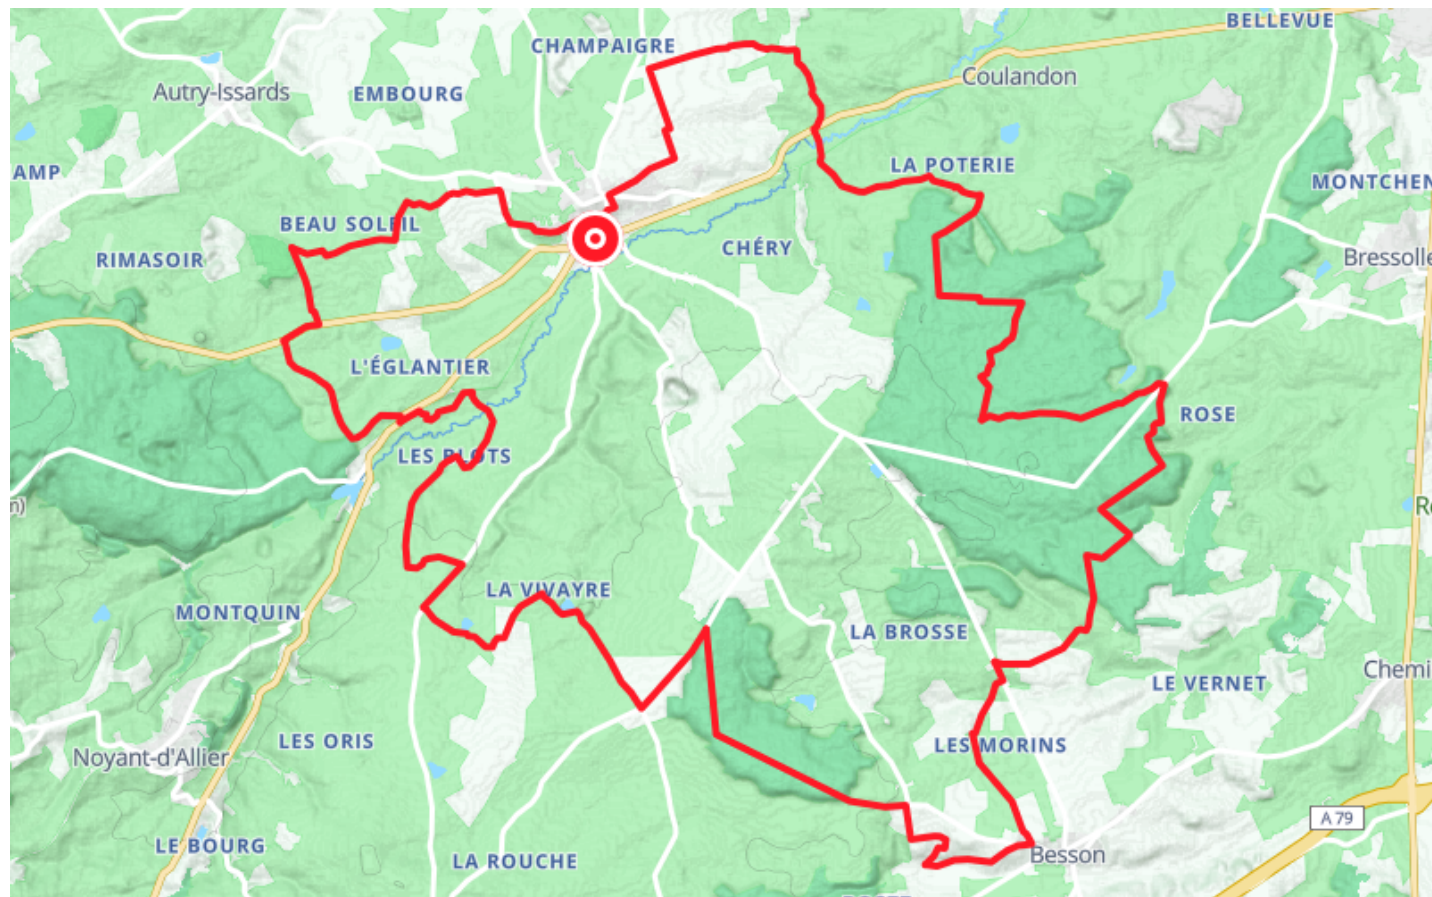

# Circuit "La chouette de Bois Plan"

● Moyenne

🚲 À vélo

🕒 3 h 55 min

↔️ 47.9 km

📍 **Départ** 5 Rue de la République  
03210, Souvigny

## Descriptif

## Difficultés particulières

Cette boucle emprunte des voies partagées par des véhicules motorisés.

+33470441414

<https://www.moulins-tourisme.com>

Retrouvez ce parcours et bien d'autres  
sur l'application mobile **Loopi - balades & GPS**