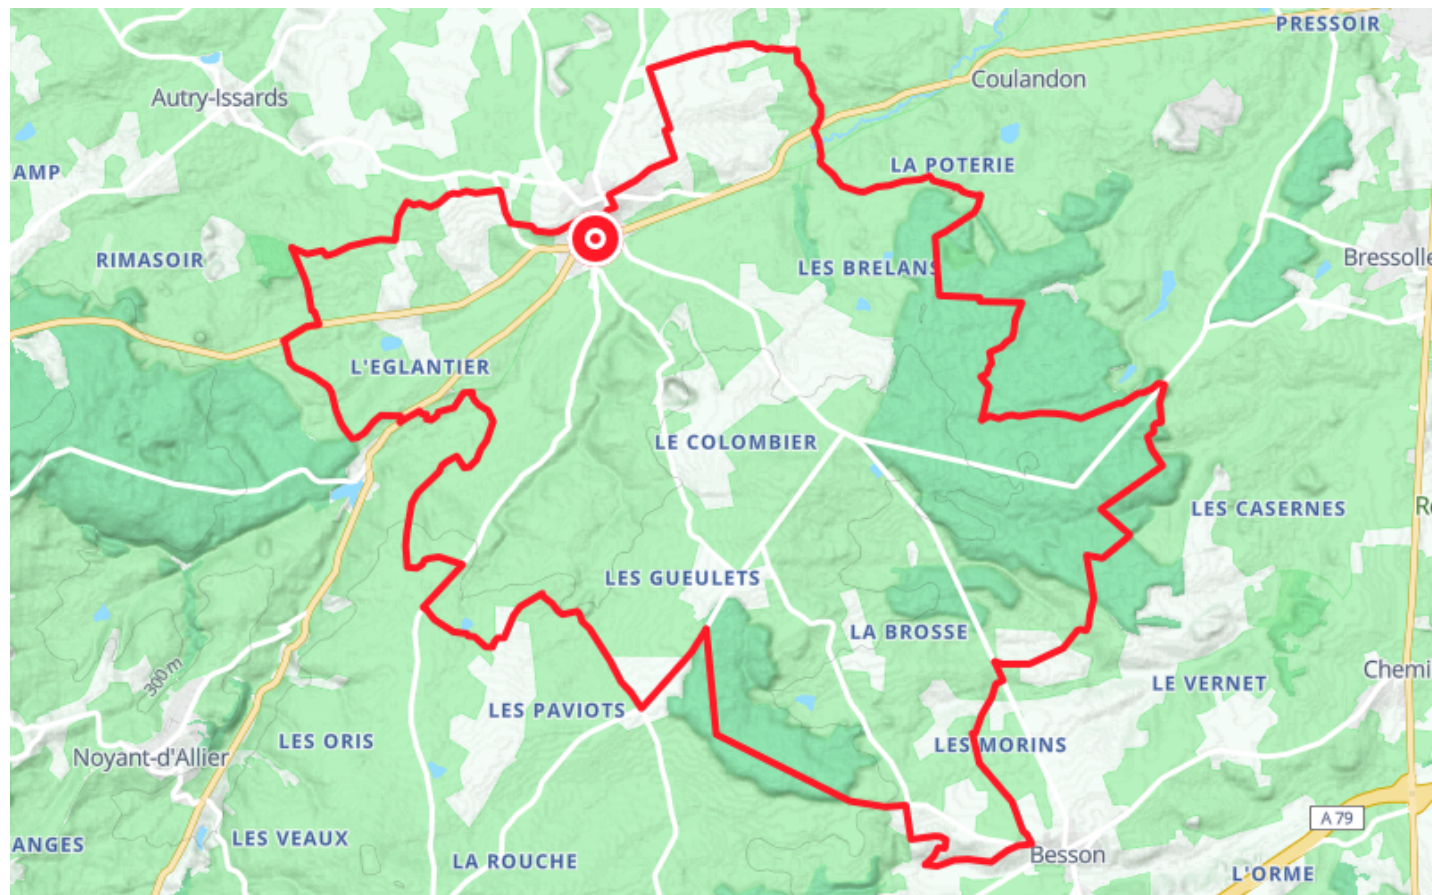

Circuit "La chouette de Bois Plan"

● Moyenne

🚲 À vélo

🕒 3 h 55 min

↔️ 47.9 km

📍 **Départ** 5 Rue de la République
03210, Souvigny

Descriptif

Difficultés particulières

Cette boucle emprunte des voies partagées par des véhicules motorisés.

Office de tourisme de Moulins et sa région
11, rue François Péron

+33470441414

<https://www.moulins-tourisme.com>

Retrouvez ce parcours et bien d'autres
sur l'application mobile **Loodpi - balades & GPS**